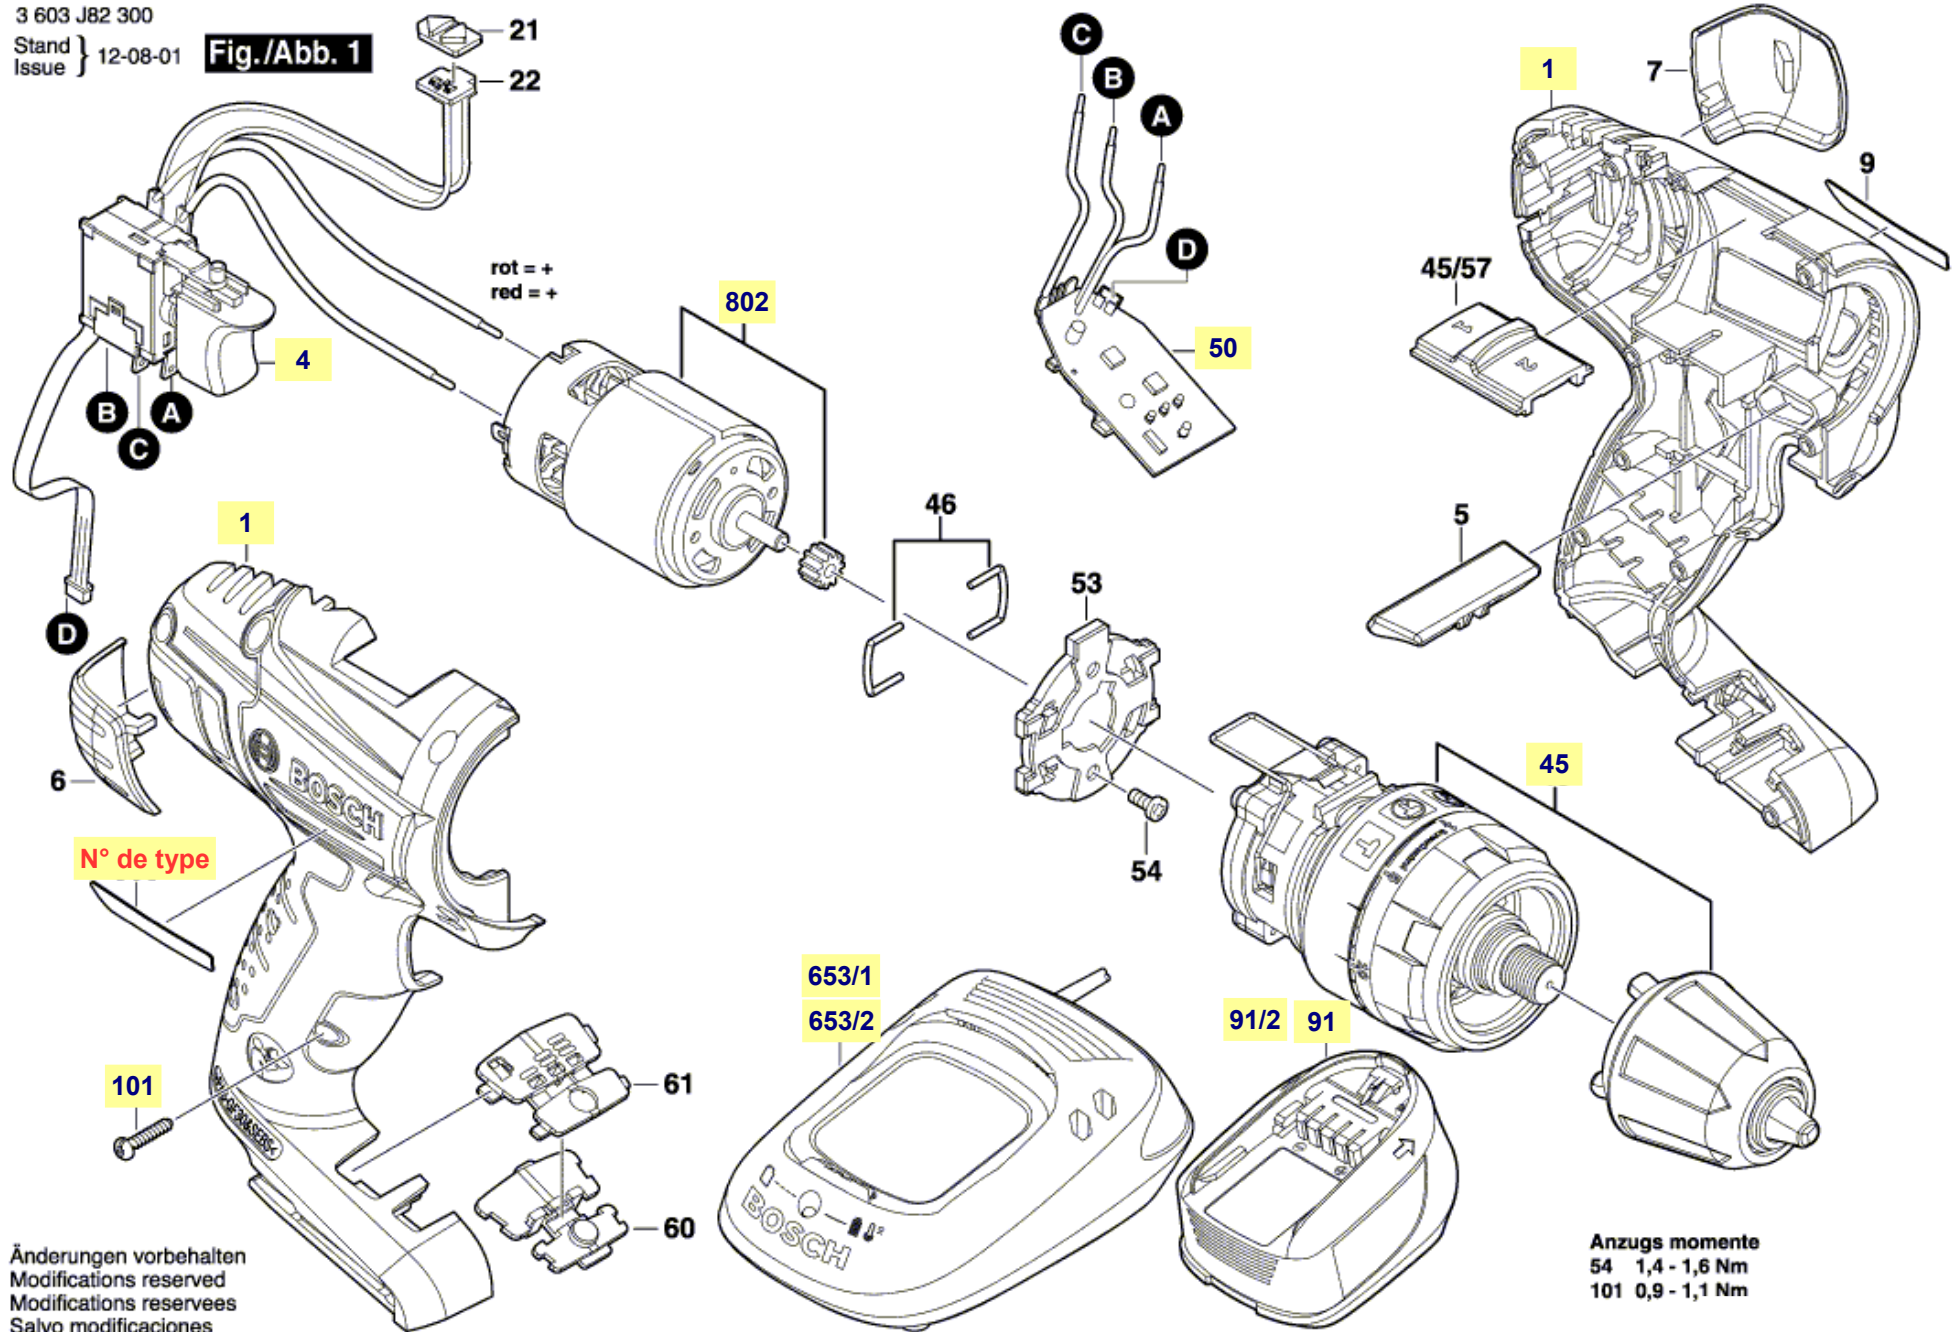

# Pièces détachées perceuse-visseuse PSB 18 LI-2 Bosch Typ 3 603 J82 300

3 603 J82 300  
 Stand }  
 Issue } 12-08-01

**Fig./Abb. 1**

N° de type

Änderungen vorbehalten  
 Modifications reserved  
 Modifications reserves  
 Salvo modificaciones

Anzugs momente  
 54 1,4 - 1,6 Nm  
 101 0,9 - 1,1 Nm

La pièce que vous recherchez n'a pas de lien? Contactez nous!

Notice technique perceuse-visseuse PSB 18 LI-2 Bosch Typ 3 603 J82 300