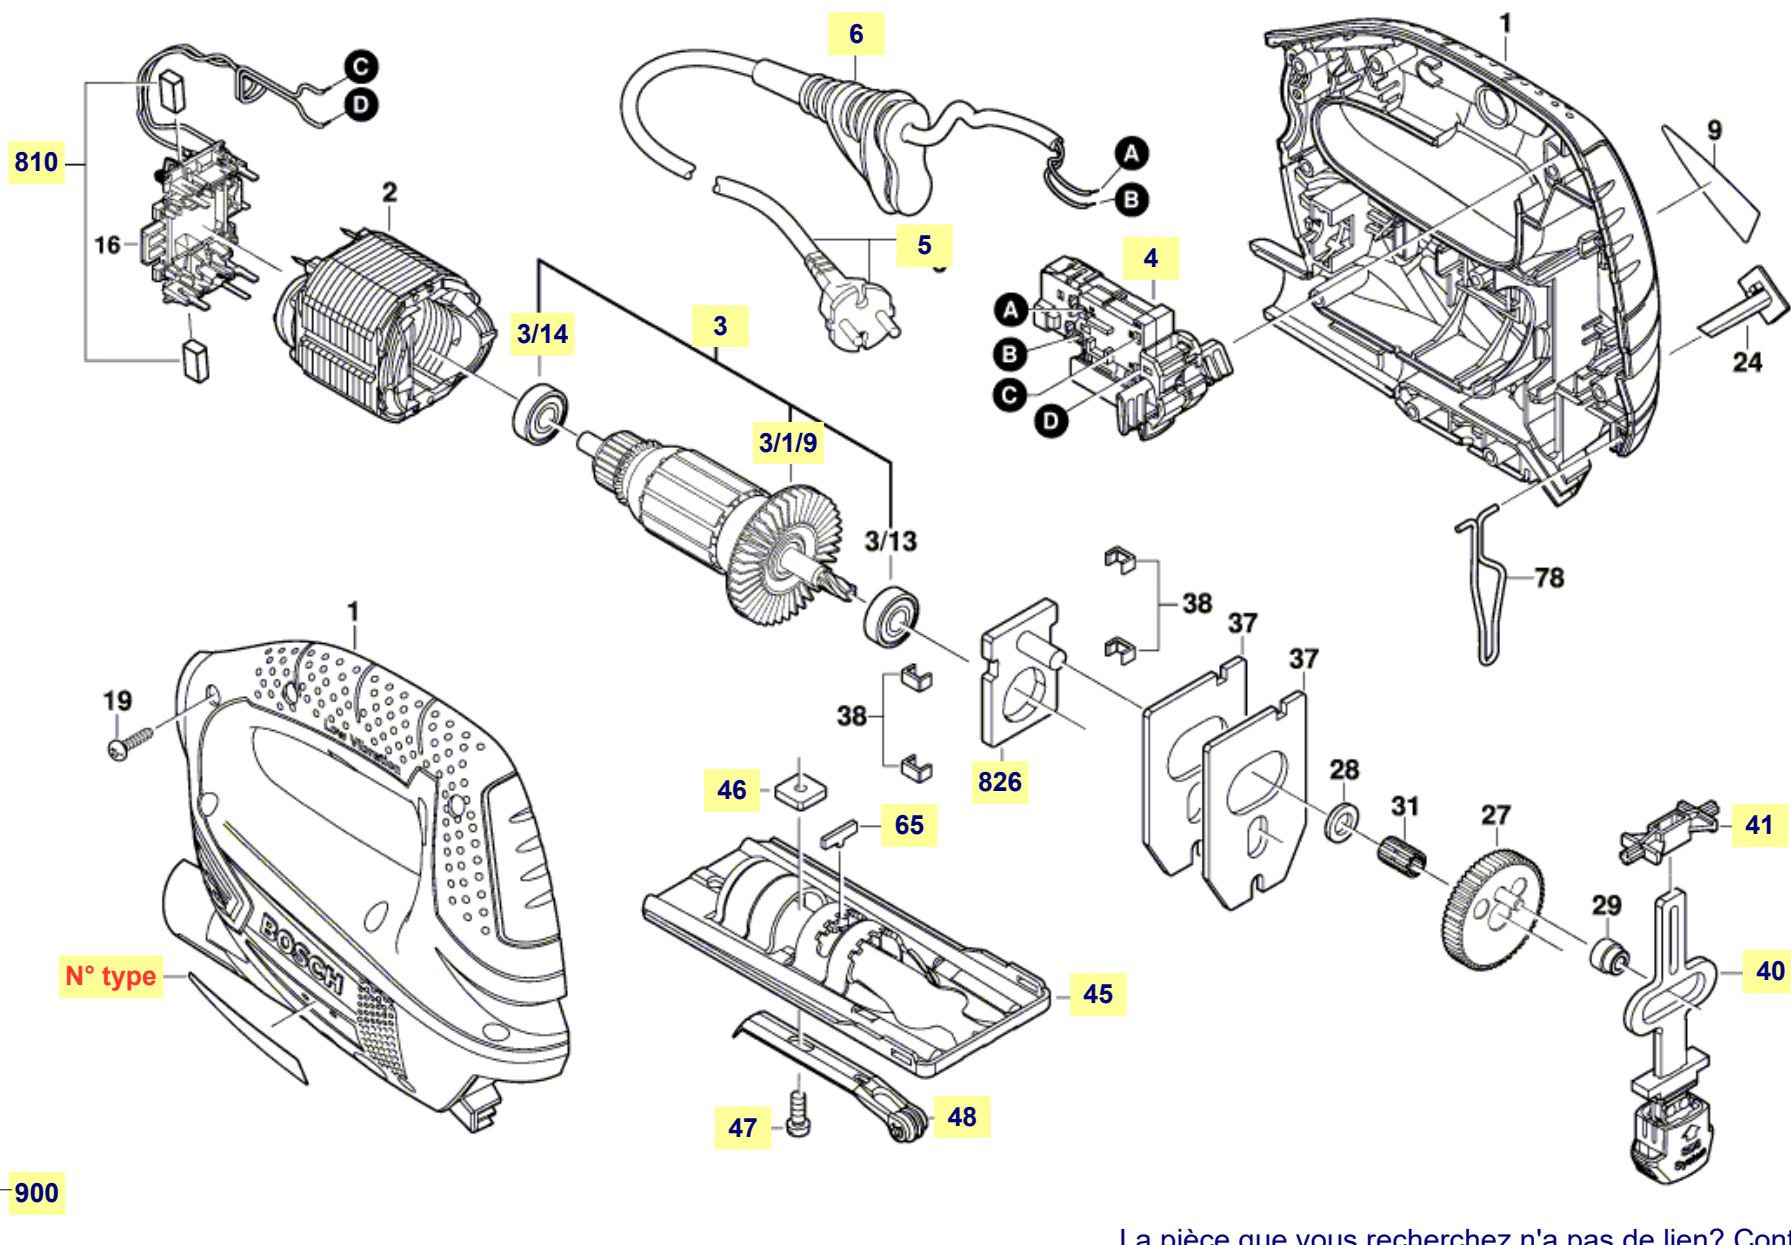

# Pièces détachées scie-sauteuse PST 700 E Bosch type 3 603 CA0 000

3 603 CA0 000  
Stand } 09-11  
Issue } 15-03-31

Fig./Abb. 1

La pièce que vous recherchez n'a pas de lien? Contactez nous !

## Nomenclature PST 700 E Bosch type 3 603 CA0 000

3	induit rotor de moteur
3/1/9	ventilateur rotor
3/14	roulement rotor côté balais charbon
4	interrupteur marche-arrêt
5	câble d'alimentation
6	manchon passe-câble d'alimentation
40	tringle de course avec porte-lame
41	guide tringle de course
45	plaque de base
46	pièce de fixation pour plaque de base
47	vis de fixation plaque de base
48	galet guide-lame avec support
65	cran de réglage d'angle plaque de base
810	balais charbon
826	pont porte-palier