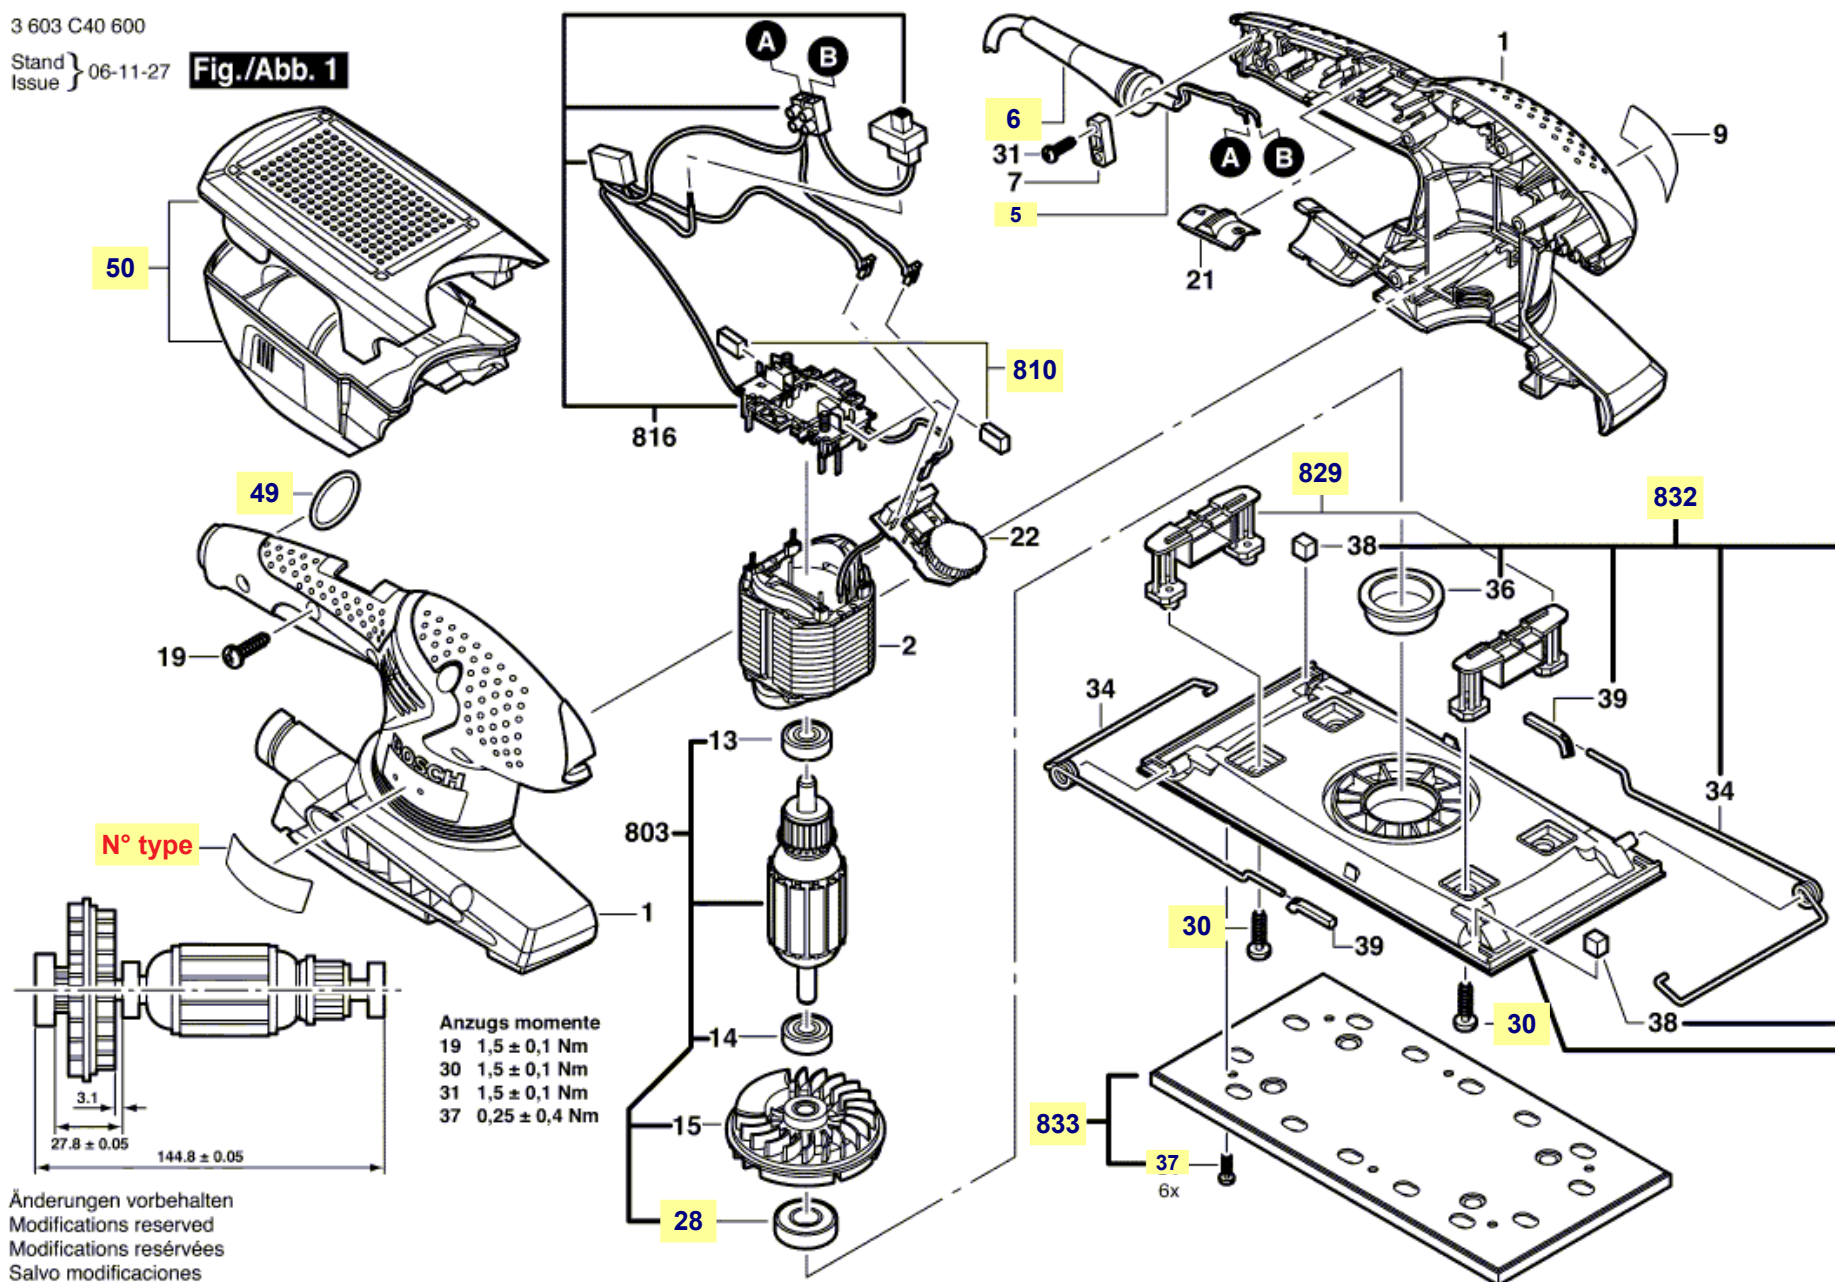

# Pièces détachées ponceuse PSS 280 A Bosch type 3 603 C40 600

3 603 C40 600

Stand } 06-11-27  
Issue }

**Fig./Abb. 1**

La pièce que vous recherchez n'a pas de lien? Contactez nous!

## Nomenclature PSS 280 A Bosch type 3 603 C40 600

5	câble d'alimentation
6	manchon passe-câble
28	roulement à bille 12x28x8mm
30	vis Ø4mm x 12
37	vis M4 x 8mm
49	joint pour collecteur à poussière
50	collecteur à poussière
810	balais charbon
829	patte porte-plateau de ponçage
832	plaque de base
833	plateau de ponçage

## Accessoires PSS 280 A Bosch

Abrasif C470 115x230 mm - 14 perforations auto-agrippant

Abrasif 115x280mm 14 trous fixation par étrier

Abrasifs 115x280 mm - fixation par étriers

gabarit perforation abrasifs

Abrasif C470 rouleau 115mm x 5m

Abrasif M480 filet / réticulé largeur 115 mm rouleau 5 mètre