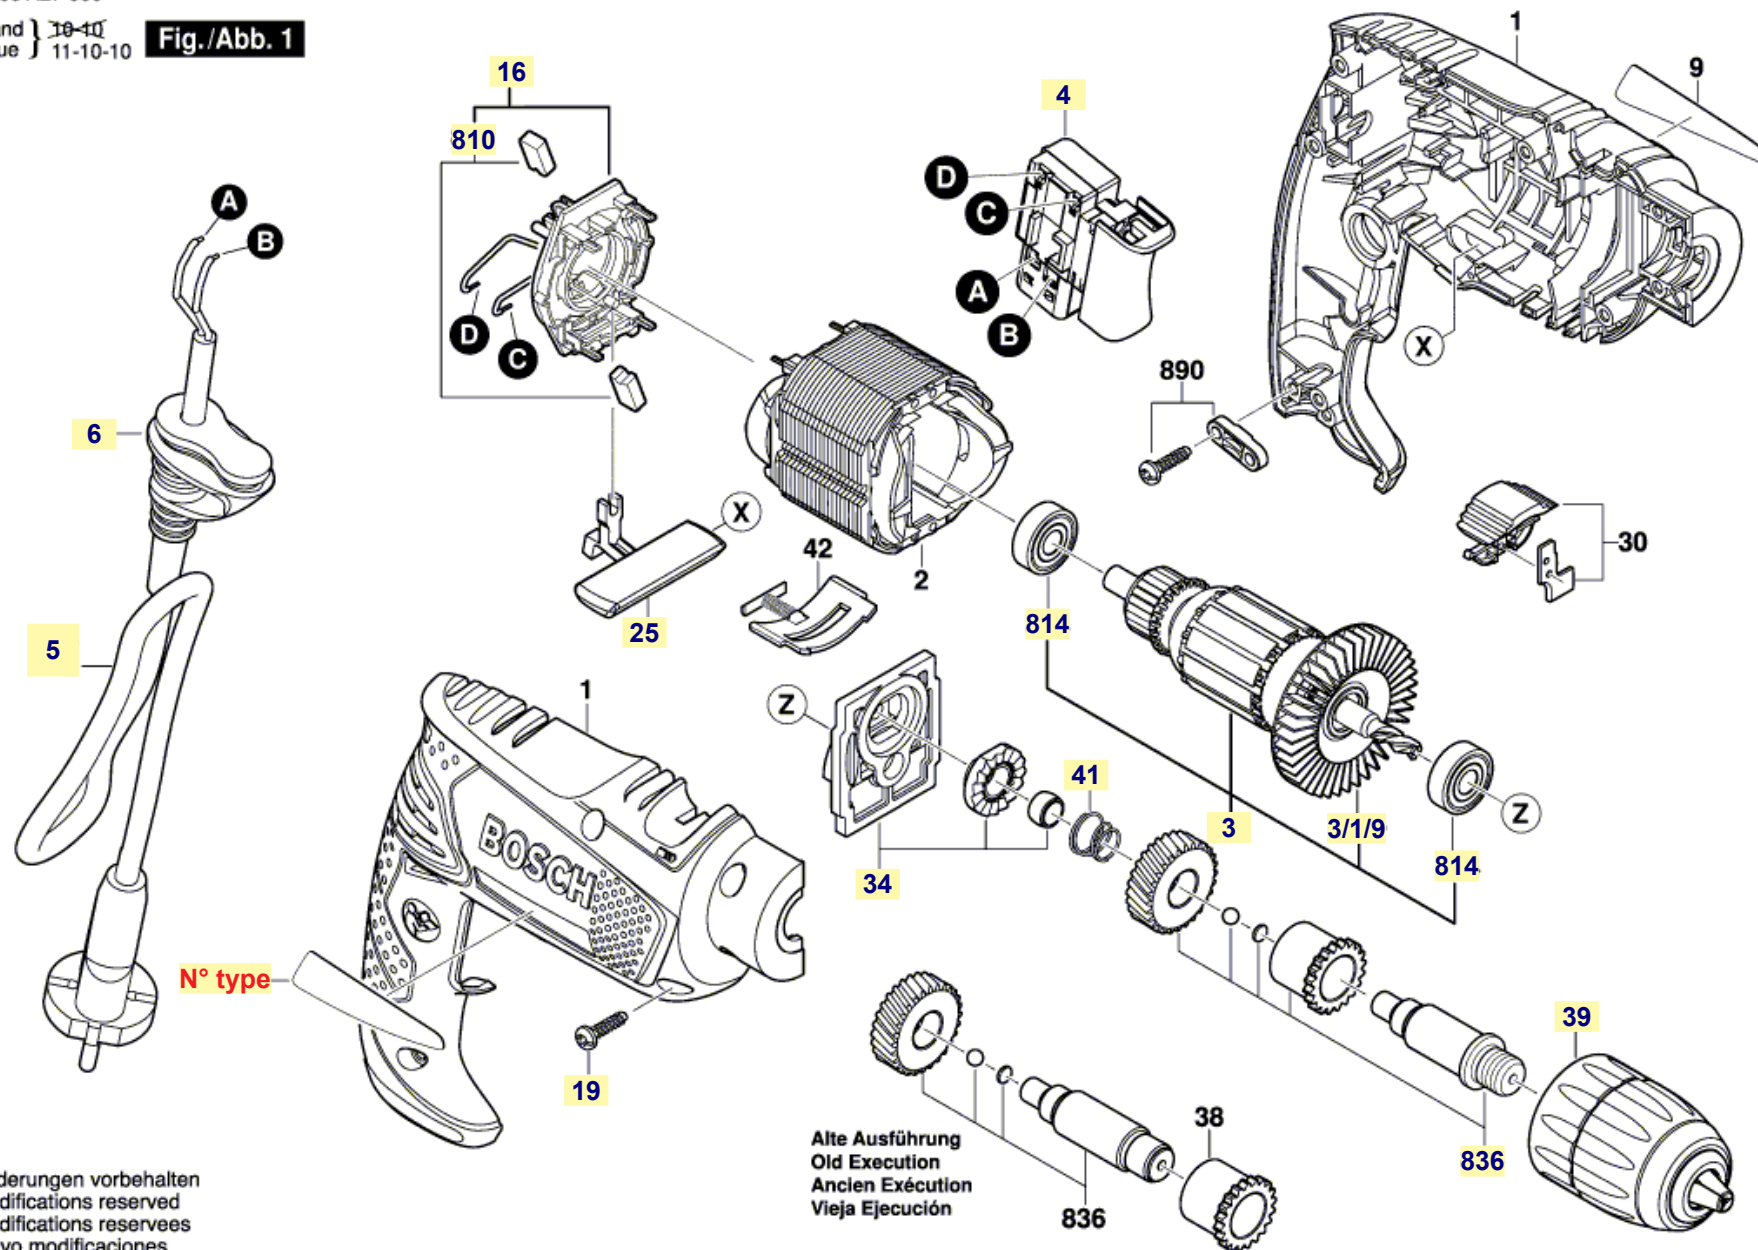

# Pièces détachées perceuse à percussion PSB 500 RE Bosch Typ 3 603 A27 006

3 603 A27 000

Stand } 10-11  
Issue } 11-10-10

Fig./Abb. 1

Änderungen vorbehalten  
Modifications reserved  
Modificaciones reservées  
Salvo modificaciones

Alte Ausführung  
Old Execution  
Ancien Exécution  
Vieja Ejecución

La pièce que vous recherchez n'a pas de lien? Contactez nous!

3 603 A27 000

Stand } 09-07-15  
Issue } 09-07-16

**Fig./Abb. 2**

Änderungen vorbehalten  
Modifications reserved  
Modificaciones reservées  
Salvo modificaciones

## Nomenclature PSB 500 RE Bosch Typ 3 603 A27 006

- 3 rotor moteur 220 - 240 V
- 3/1/9 ventilateur pour rotor
- 4 interrupteur / gachette commande variateur
- 5 câble d'alimentation électrique
- 6 manchon passe-câble
- 16 couronne porte-balais charbon
- 19 vis de fermeture coquille
- 25 curseur de commande inverseur de sens de rotation
- 34 pont de palier pour transmission
- 39 mandrin à serrage rapide 13mm
- 41 ressort pour pignon d'entraînement de broche
- 654 poignée supplémentaire
- 655 butée de profondeur
- 810 jeu de balais charbon
- 814 roulement à bille rotor moteur
- 836 broche de perçage / porte mandrin