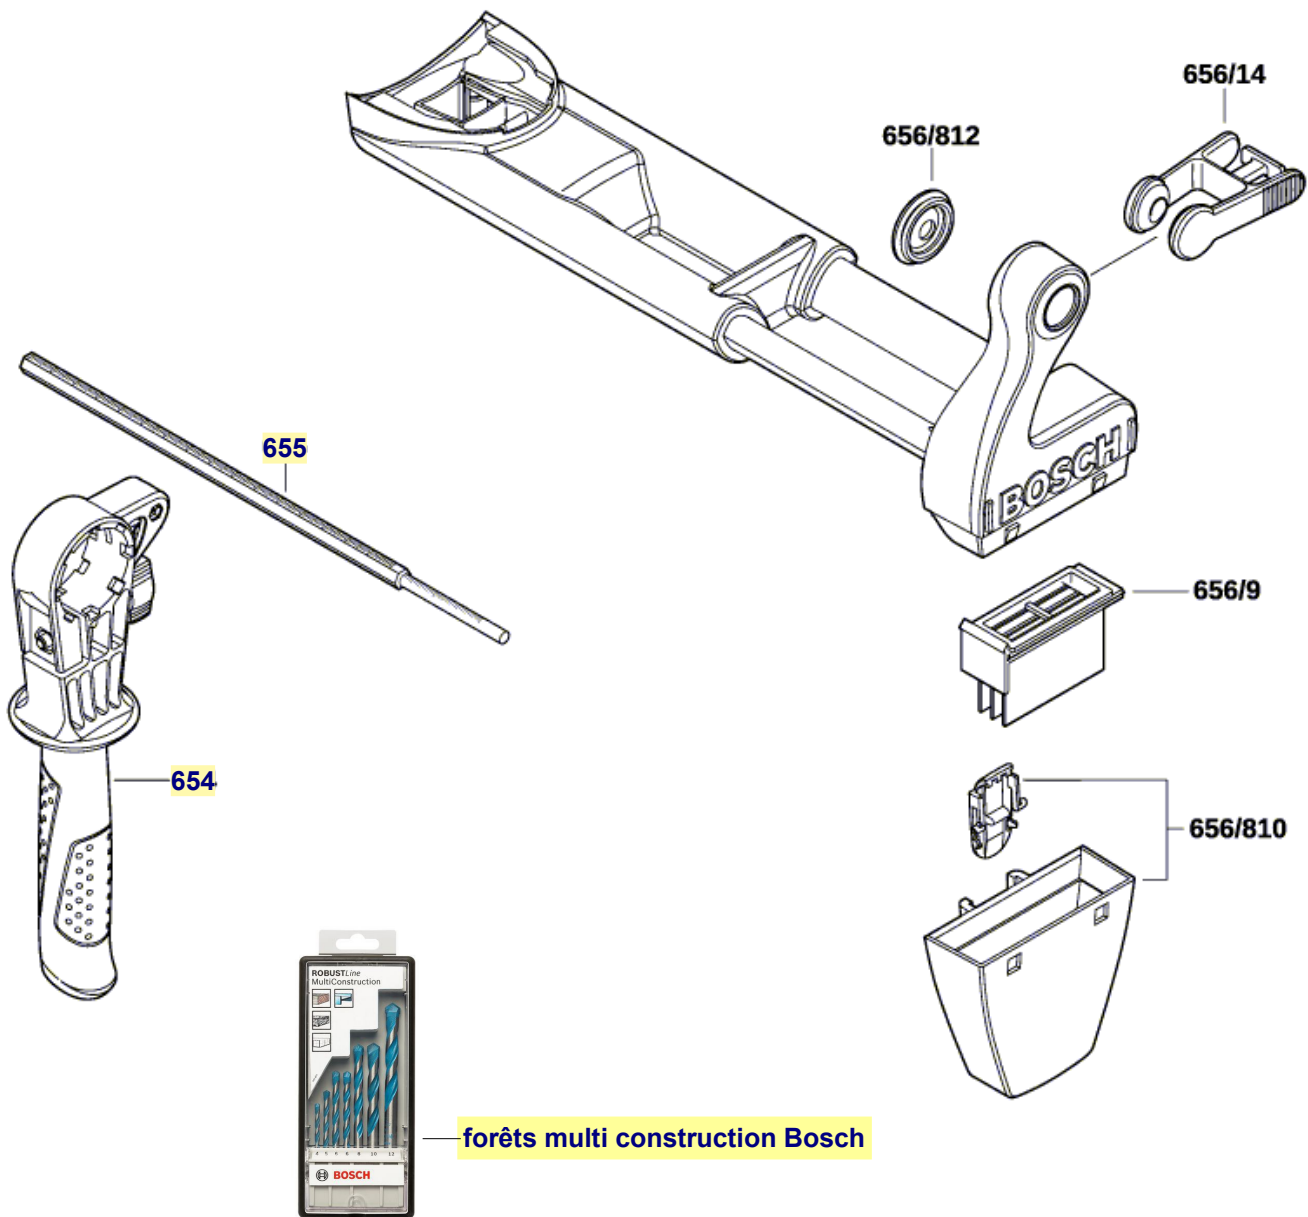

# Pièces détachées perceuse à percussion PSB 500 RE Bosch Typ 3 603 A27 006

3 603 A27 000

Stand } 10-11  
Issue } 11-10-10

Fig./Abb. 1

Änderungen vorbehalten  
Modifications reserved  
Modificaciones reservées  
Salvo modificaciones

Alte Ausführung  
Old Execution  
Ancien Exécution  
Vieja Ejecución

La pièce que vous recherchez n'a pas de lien? Contactez nous!

3 603 A27 000

Stand } 09-07-15  
Issue } 09-07-16

**Fig./Abb. 2**

Änderungen vorbehalten  
Modifications reserved  
Modificaciones reservées  
Salvo modificaciones

## Nomenclature PSB 500 RE Bosch Typ 3 603 A27 006

- 3 rotor moteur 220 - 240 V
- 3/1/9 ventilateur pour rotor
- 4 interrupteur / gachette commande variateur
- 5 câble d'alimentation électrique
- 6 manchon passe-câble
- 16 couronne porte-balais charbon
- 19 vis de fermeture coquille
- 25 curseur de commande inverseur de sens de rotation
- 34 pont de palier pour transmission
- 39 mandrin à serrage rapide 13mm
- 41 ressort pour pignon d'entraînement de broche
- 654 poignée supplémentaire
- 655 butée de profondeur
- 810 jeu de balais charbon
- 814 roulement à bille rotor moteur
- 836 broche de perçage / porte mandrin