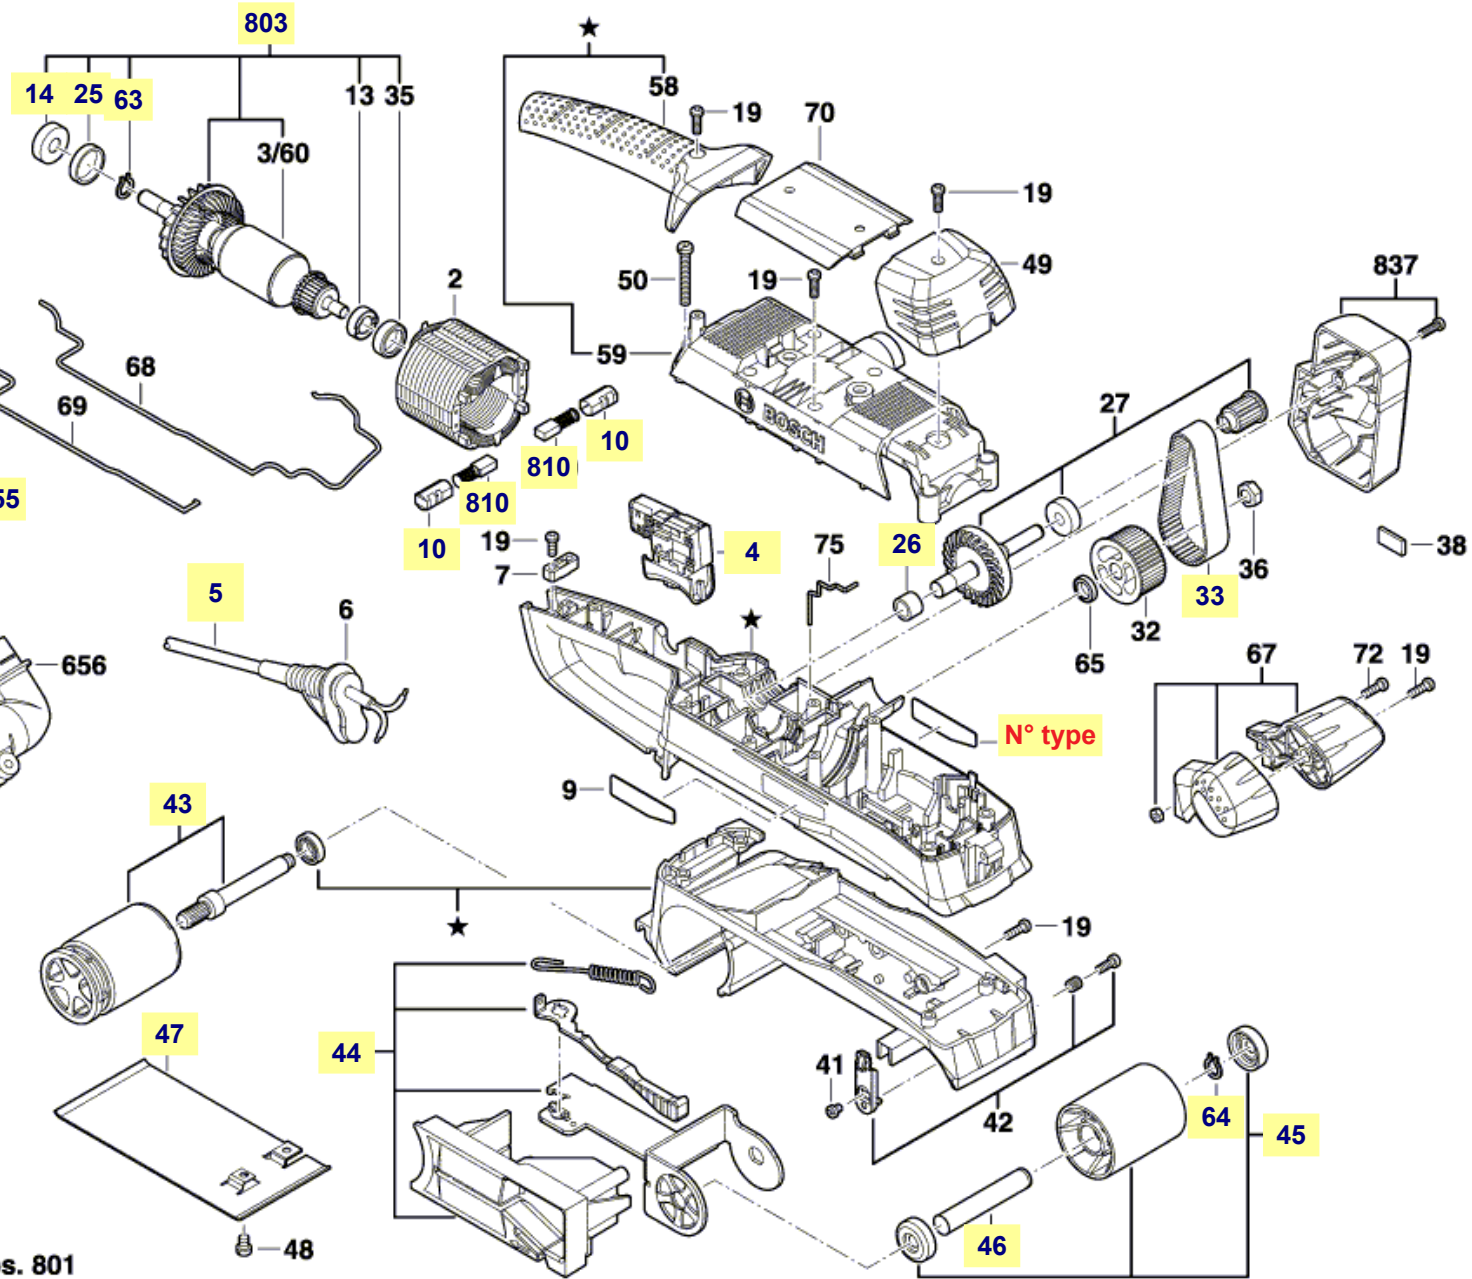

Pièces détachées ponceuse à bande PBS 75 AE Bosch Typ 3 603 BA1 100

3 603 BA1 000
Stand | 13-01
Issue | 15-01-16

Fig./Abb. 1

butée parallèle + angulaire

bande abrasive 75x533mm

cadre ponçage

★ = Pos. 801

N° type

La pièce que vous recherchez n'a pas de lien? Contactez nous!