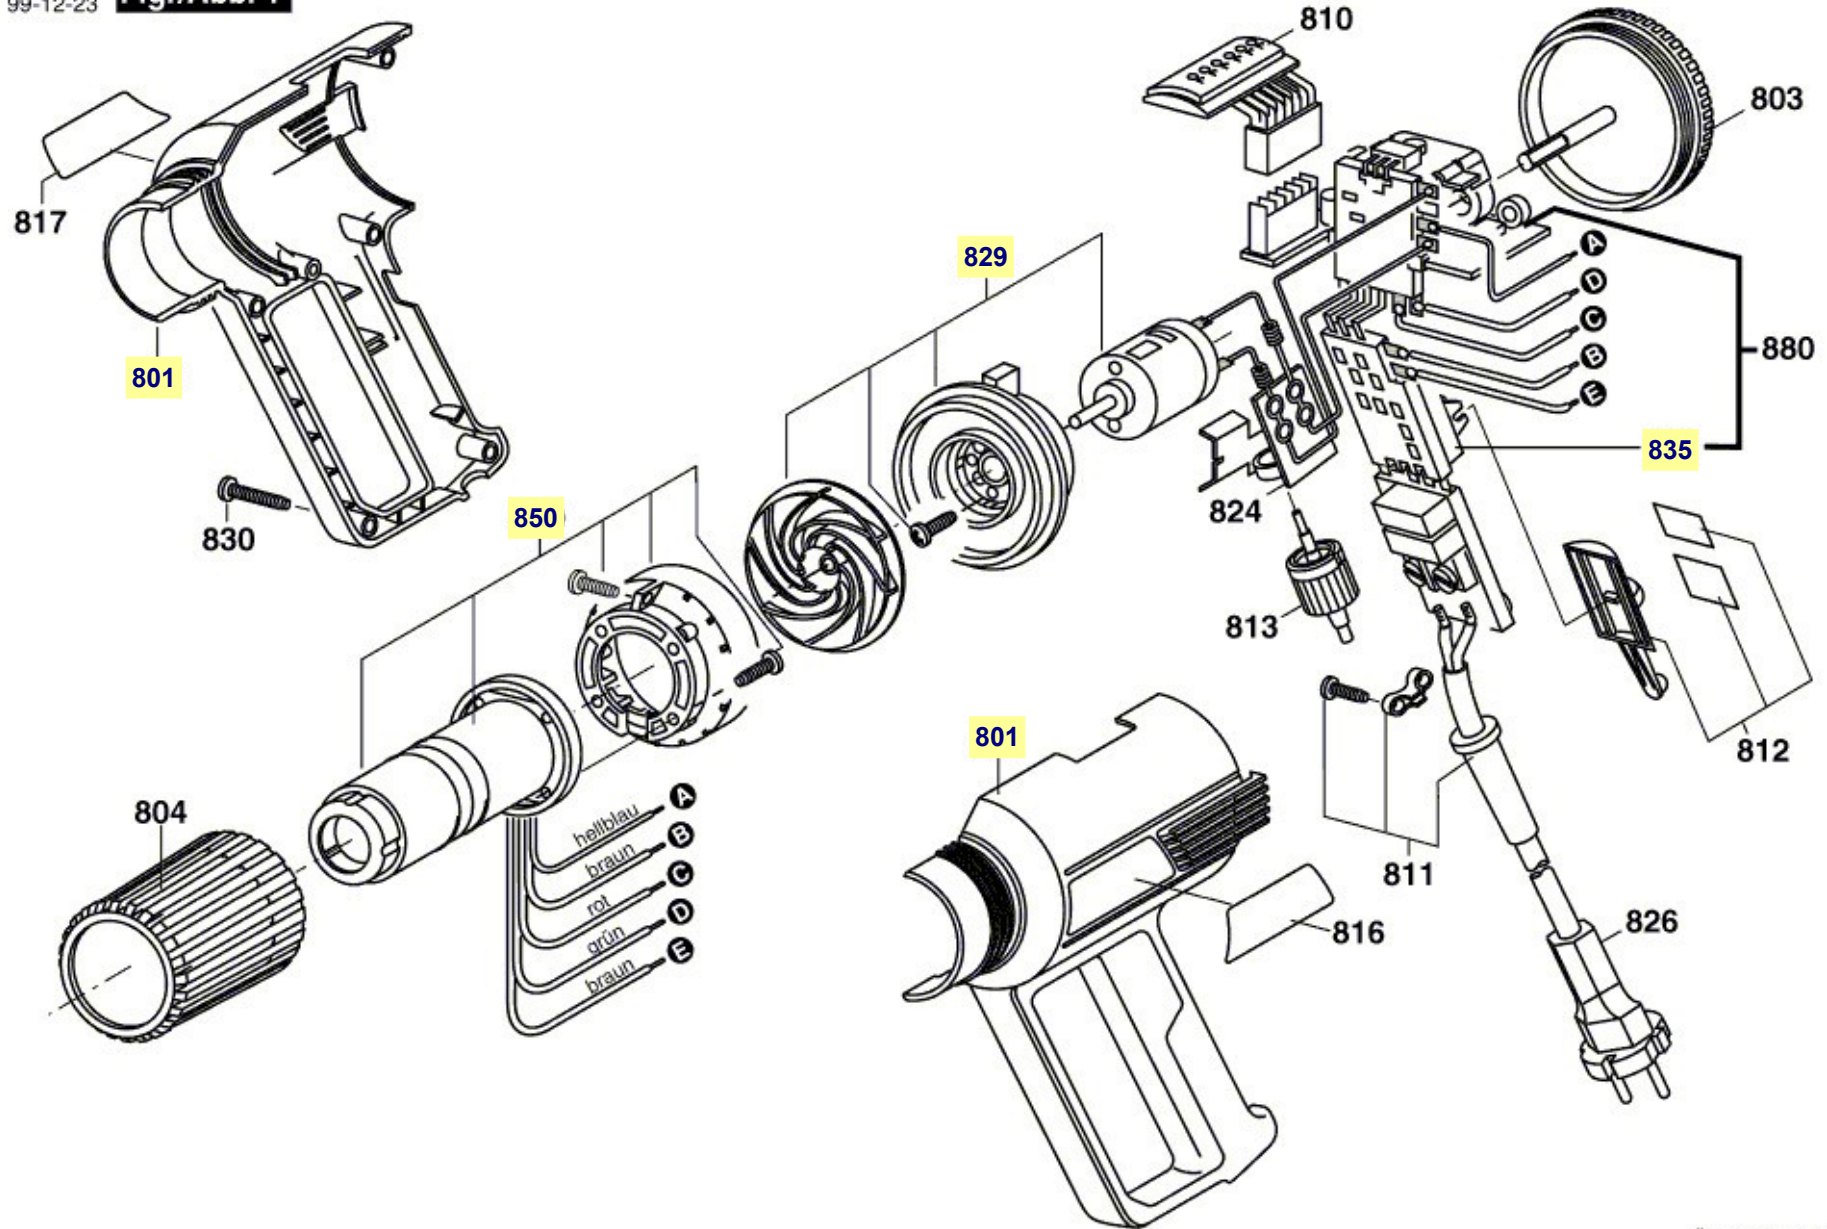

# Pièces détachées décapeur thermique GHG 650 LCE Bosch N° typ 0 601 943 703

0 601 943 703

Stand } ~~99~~  
Issue } 99-12-23

**Fig./Abb. 1**

Änderungen vorbehalten  
Modifications reserved  
Modificaciones reservadas  
Salvo modificaciones

# Nomenclature pièces détachées décapeur thermique GHG 650 LCE Bosch N° typ 0 601 943 703

801	carter / boîtier réf. 1 609 202 602
829	moteur + ventilateur réf. 1 609 202 611
835	interrupteur marche-arrêt réf. 1 609 202 612
850	élément de chauffe réf. 1 609 202 613