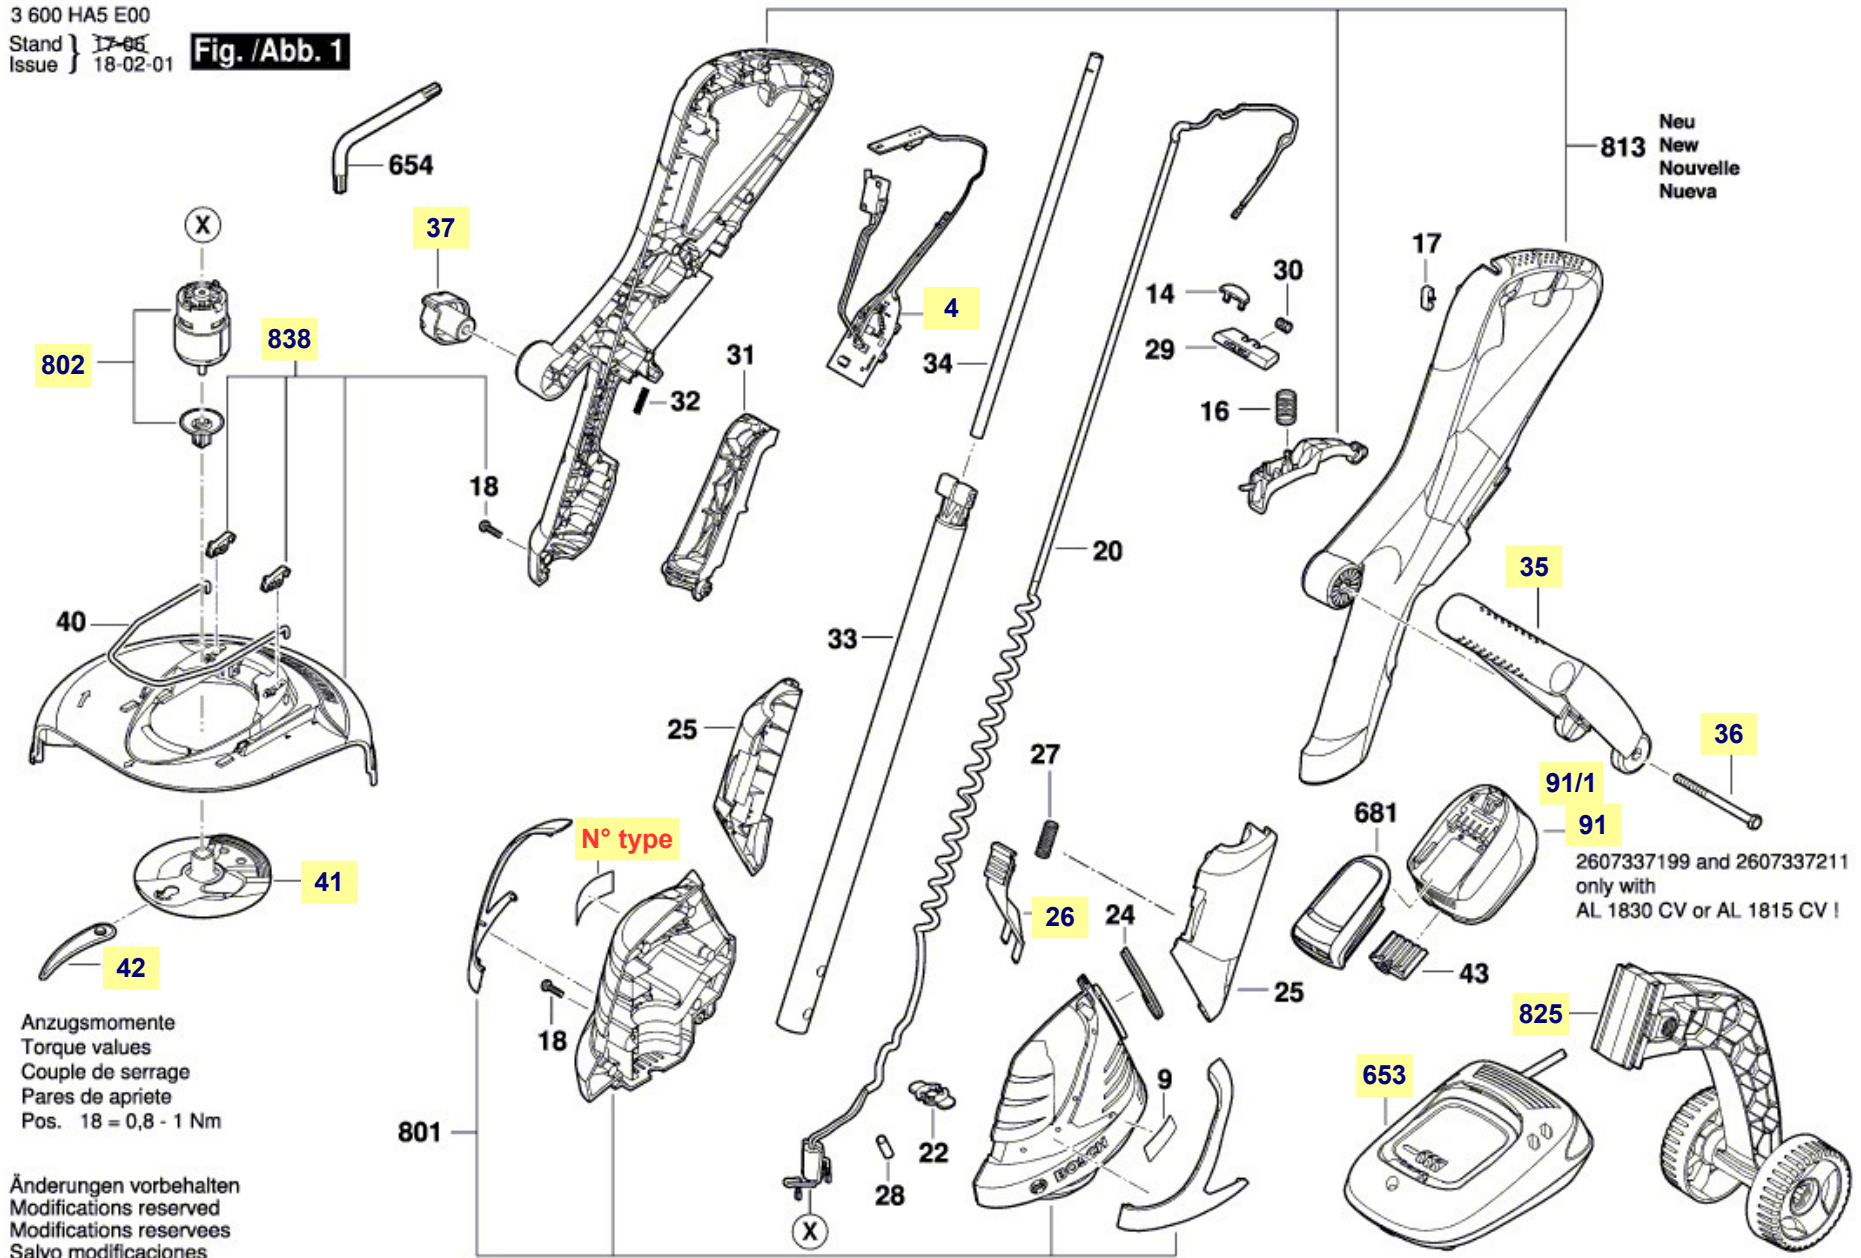

Pièces détachées coupe-bordures ART 26-18 LI Bosch Typ 3 600 HA5 E00

3 600 HA5 E00
 Stand } 17-05
 Issue } 18-02-01

Fig. /Abb. 1

Neu
 New
 Nouvelle
 Nueva

Anzugsmomente
 Torque values
 Couple de serrage
 Pares de apriete
 Pos. 18 = 0,8 - 1 Nm

Änderungen vorbehalten
 Modifications reserved
 Modifications reserves
 Salvo modificaciones

2607337199 and 2607337211
 only with
 AL 1830 CV or AL 1815 CV !

La pièce que vous recherchez n'a pas de lien? Contactez nous!