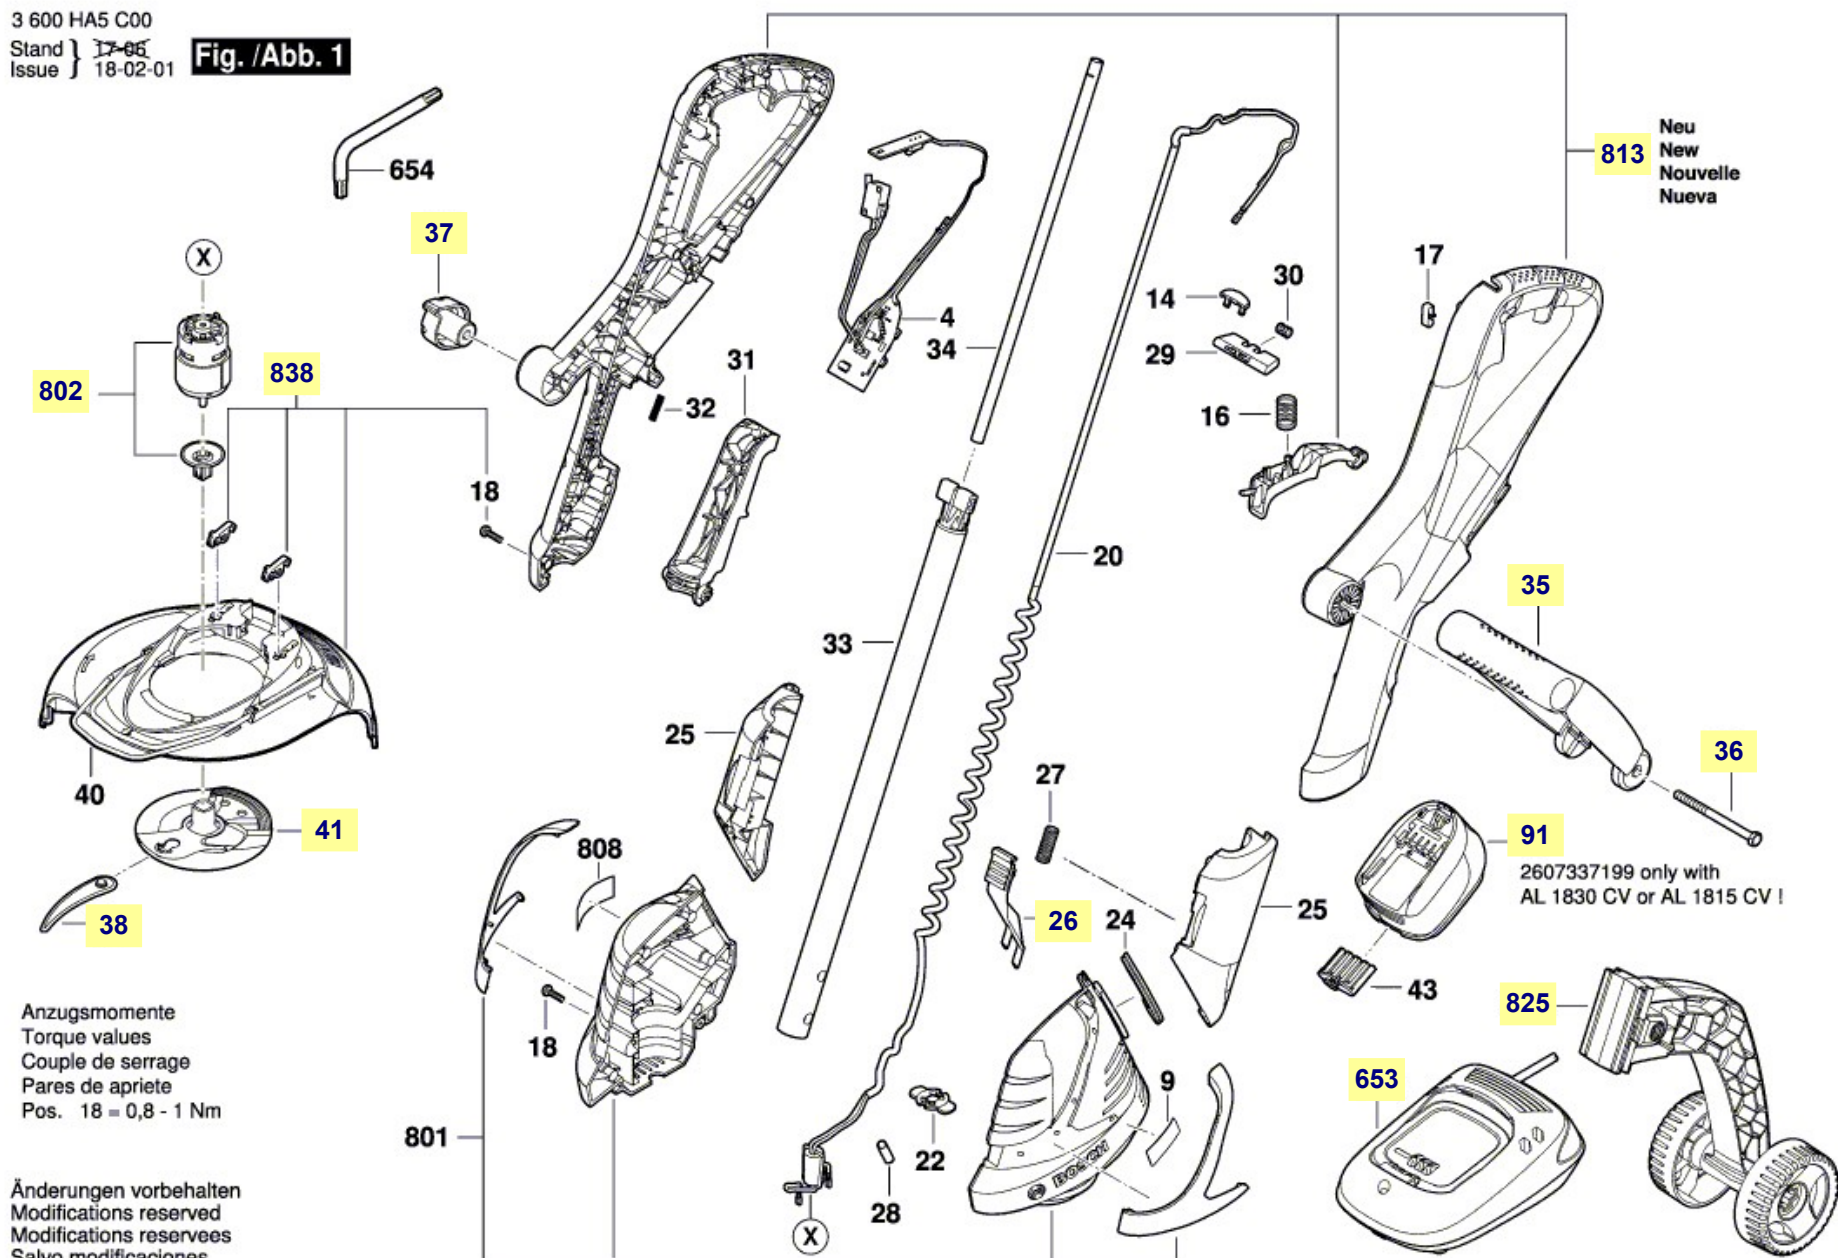

Pièces détachées coupe-bordures ART 23-18 LI Bosch type 3 600 HA5 C00

3 600 HA5 C00
 Stand } 17-05
 Issue } 18-02-01

Fig. / Abb. 1

Anzugsmomente
 Torque values
 Couple de serrage
 Pares de apriete
 Pos. 18 = 0,8 - 1 Nm

Änderungen vorbehalten
 Modifications reserved
 Modifications reserves
 Salvo modificaciones

La pièce que vous recherchez n'a pas de lien? Contactez nous!

Pièces détachées coupe-bordures ART 23-18 LI Bosch type 3 600 HA5 C00

Nomenclature ART 23-18 LI Bosch type 3 600 HA5 C00

26	bouton poussoir déverrouillage du set de roues
36	vis de fixation poignée supplémentaire réf. 2 609 006 298
35	poignée supplémentaire avant réf. 2 609 005 974
37	bouton / molette de serrage de poignée réf. 2 609 005 975
38	couteau Durablade
41	disque porte-lame
91	batterie PBA 18V-LI Power4all Bosch
653	chargeur de batterie AL 1830 CV
802	moteur
813	poignée principale
825	set de roues
838	capot de protection