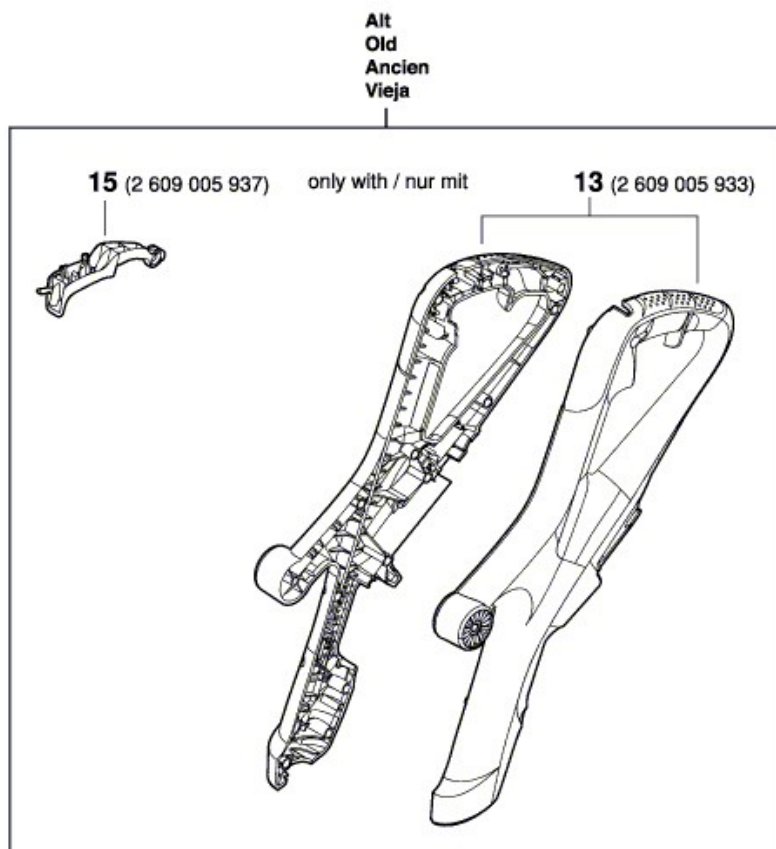

Pièces détachées coupe-bordures ART 23-18 LI Bosch type 3 600 HA5 C00

3 600 HA5 C00

Stand } 14-01
Issue } 17-01-27

Fig. /Abb. 2

Änderungen vorbehalten
Modifications reserved
Modifications reserves
Salvo modificaciones