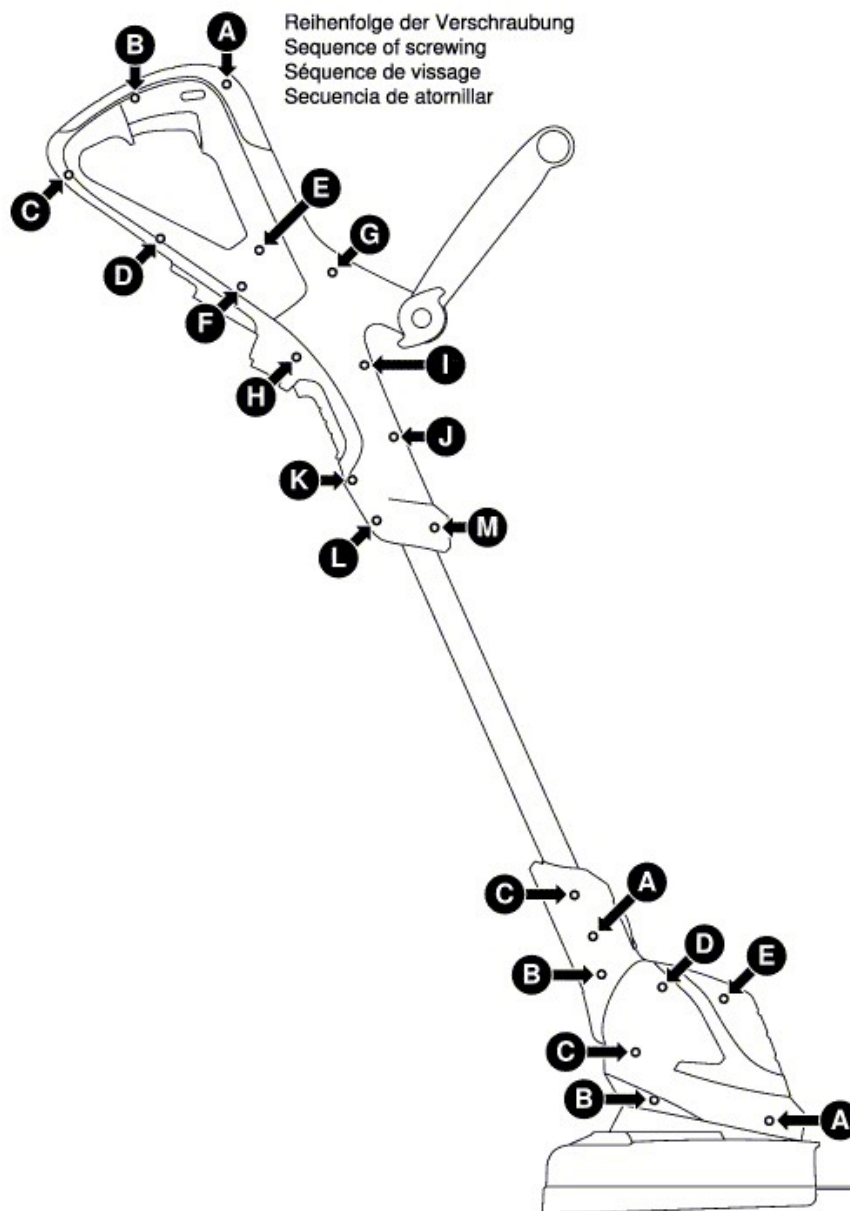

La pièce que vous recherchez n'a pas de lien? Contactez nous!