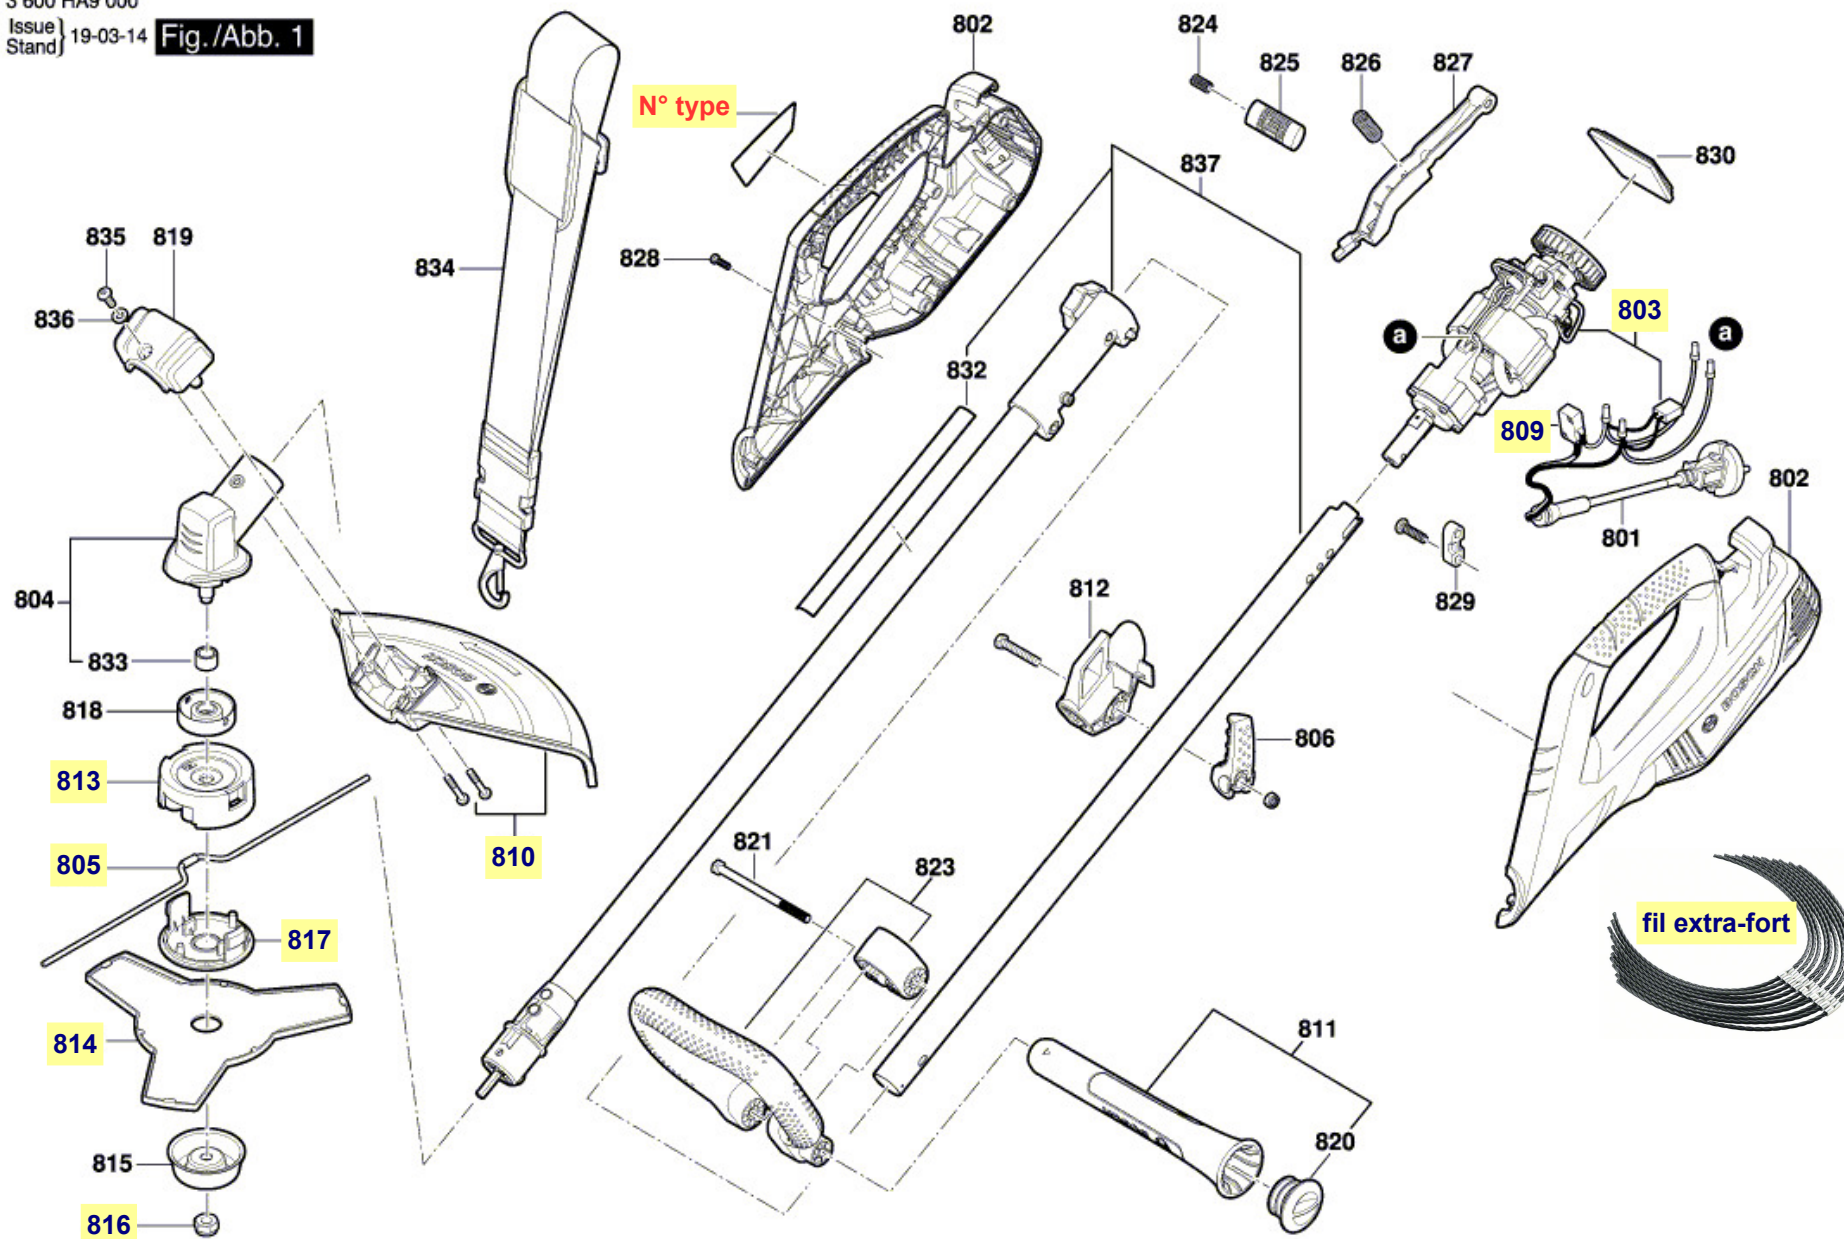

# Pièces détachées coupe-bordures AFS 23-37 Bosch type 3 600 HA9 000

3 600 HA9 000

Issue } 19-03-14 Fig./Abb. 1  
Stand }

La pièce que vous recherchez n'a pas de lien? Contactez nous!