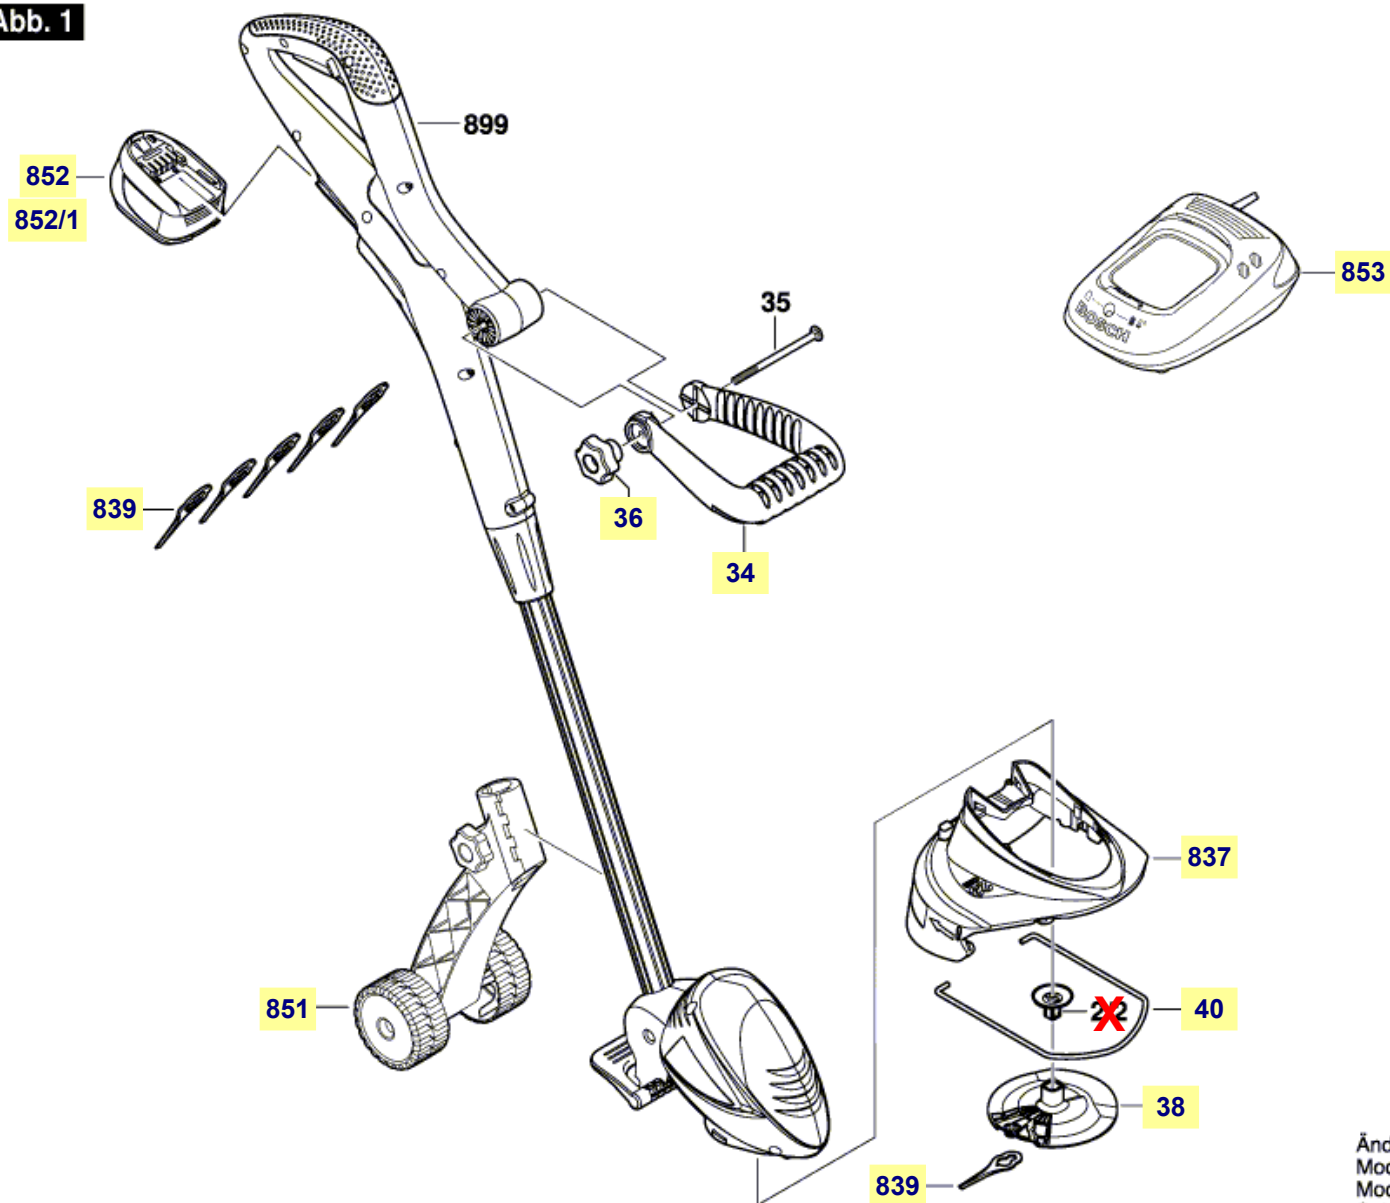

# Pièces détachées coupe-bordure ART 26 LI Bosch type 3 600 H78 L01

3 600 H78 K01

Stand | 09-07  
Issue | 14-06-06

**Fig./Abb. 1**

Änderungen vorbehalten  
Modifications reserved  
Modificacions reservadas  
Salvo modificaciones

La pièce que vous recherchez n'a pas de lien? Contactez nous!