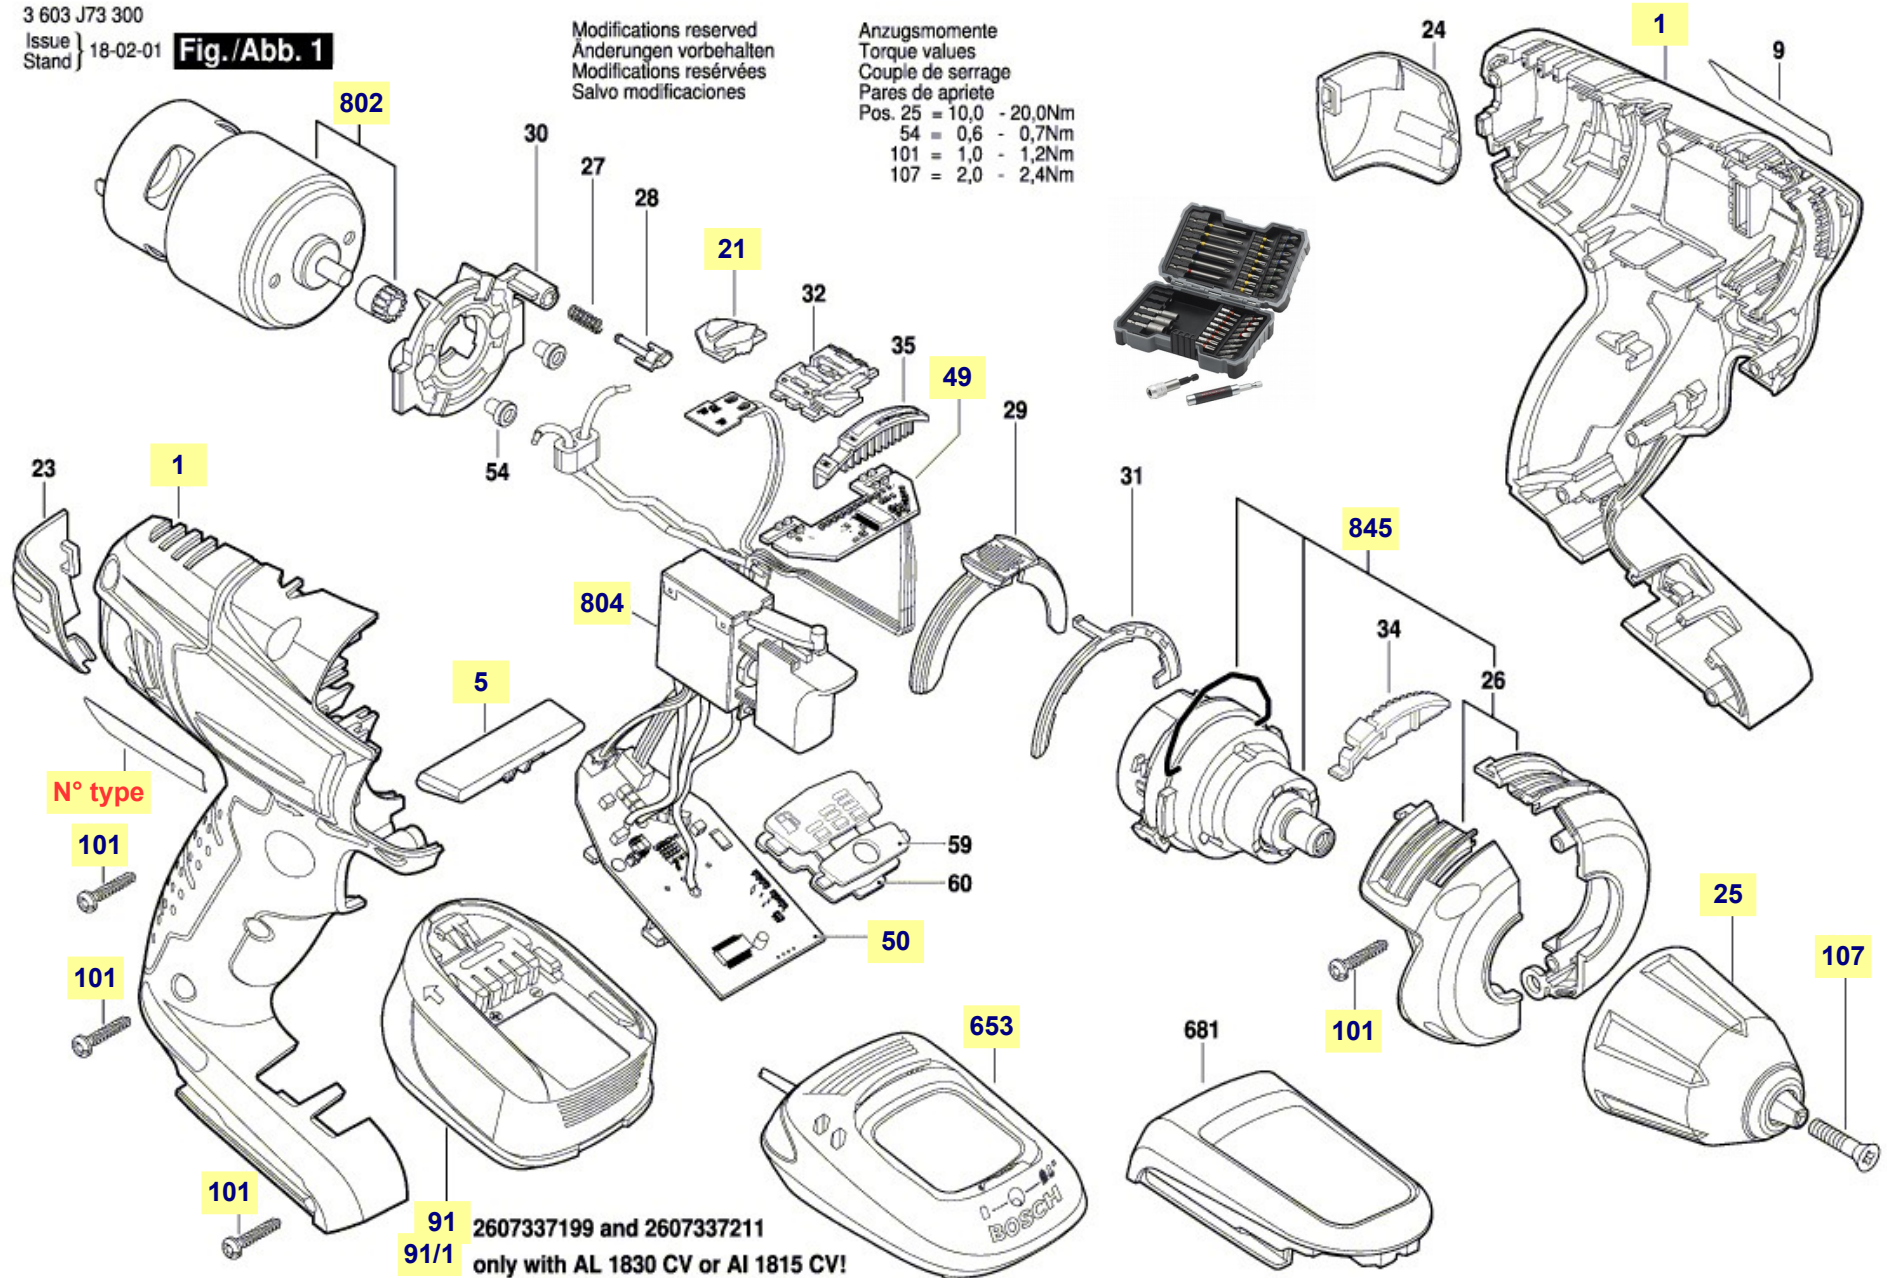

Pièces détachées perceuse-visseuse PSR 18 LI-2 Bosch Typ 3 603 J73 300

3 603 J73 300

Issue } 18-02-01
Stand }

Fig./Abb. 1

Modifications reserved
Änderungen vorbehalten
Modifications réservées
Salvo modificaciones

Anzugsmomente
Torque values
Couple de serrage
Pares de apriete
Pos. 25 = 10,0 - 20,0Nm
54 = 0,6 - 0,7Nm
101 = 1,0 - 1,2Nm
107 = 2,0 - 2,4Nm

La pièce que vous recherchez n'a pas de lien? Contactez nous!