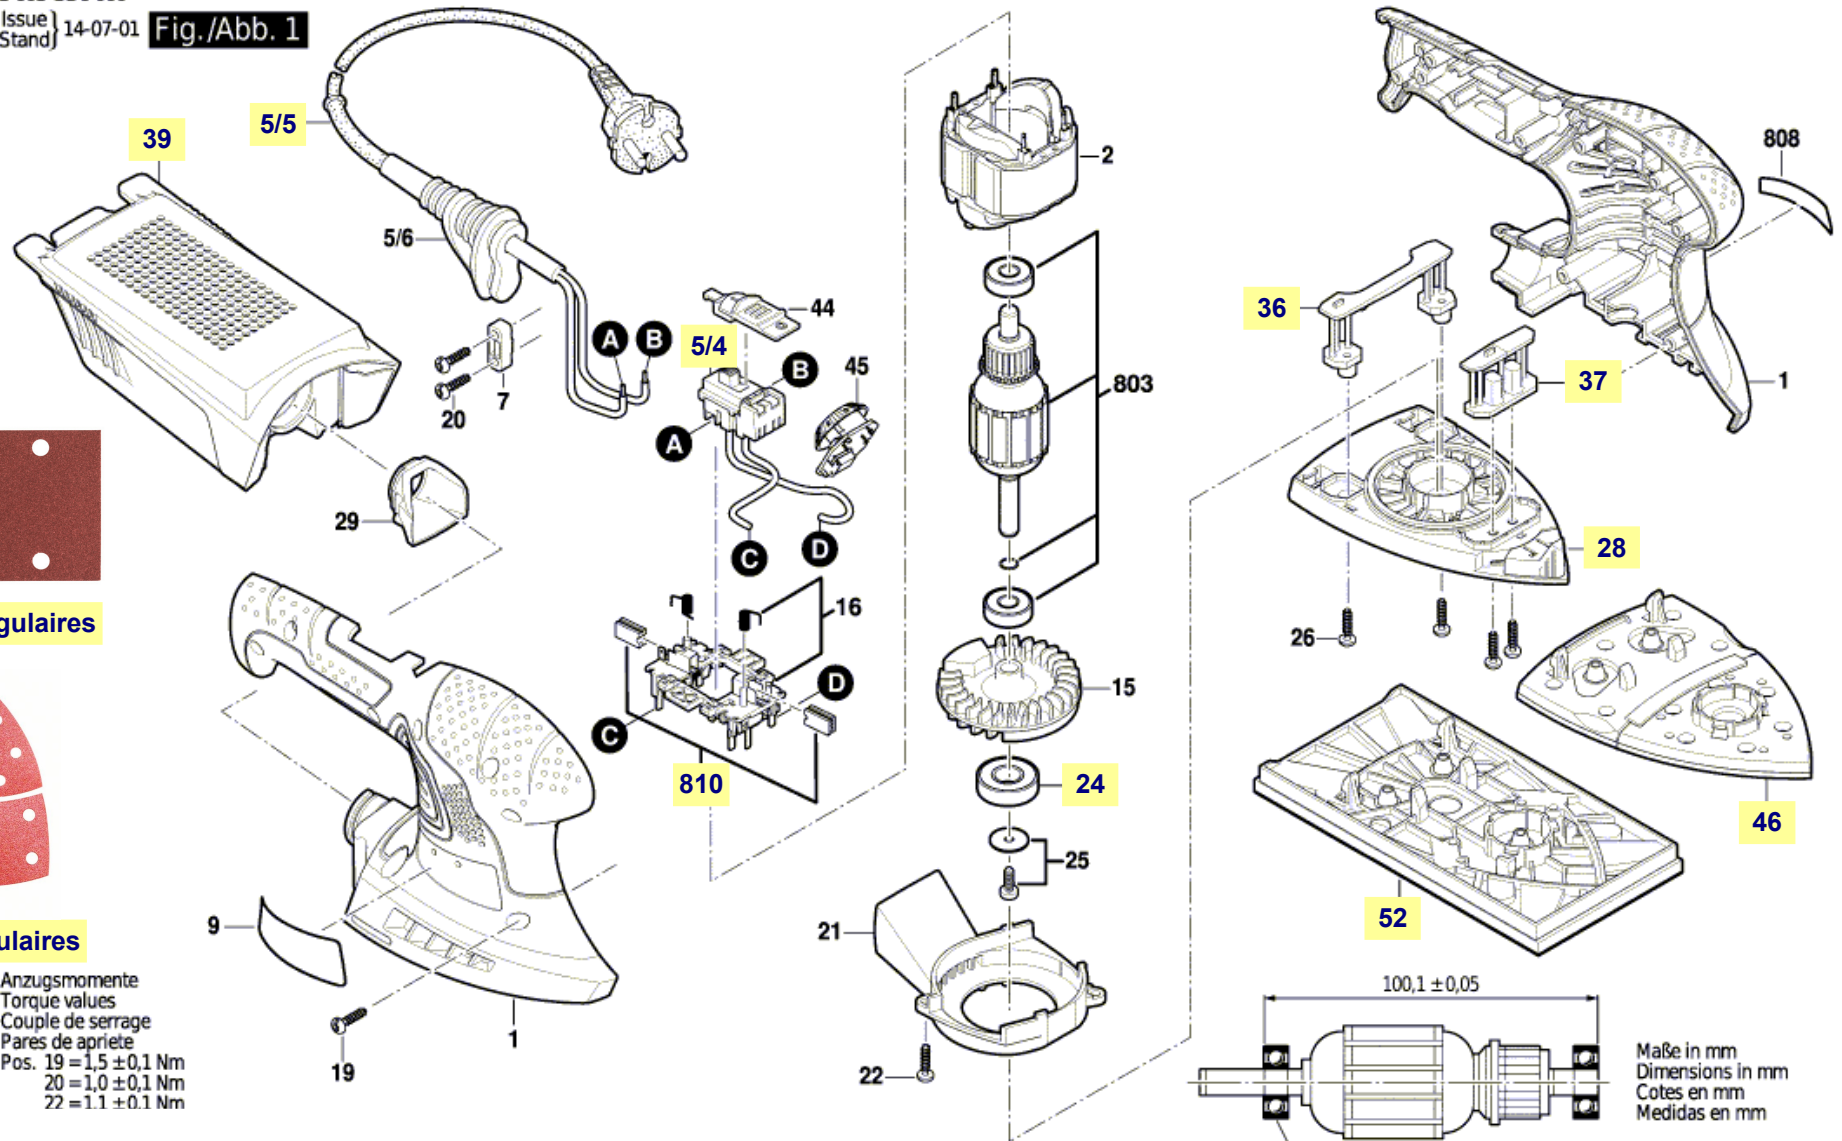

Pièces détachées ponceuse PSM 200 AES Bosch type 3 603 CB6 000

3 603 CB6 000

Issue/Stand 14-07-01 Fig./Abb. 1

abrasifs rectangulaires

abrasifs triangulaires

Anzugsmomente
Torque values
Couple de serrage
Pares de apriete
Pos. 19 = 1,5 ± 0,1 Nm
20 = 1,0 ± 0,1 Nm
22 = 1,1 ± 0,1 Nm

Lager (Pos.14) eingepresst bis Sicherungsring (Pos.23)
Bearing (Pos.14) to be pressed flush to retaining ring (Pos.23)

Maße in mm
Dimensions in mm
Cotes en mm
Medidas en mm

La pièce que vous recherchez n'a pas de lien? Contactez nous !