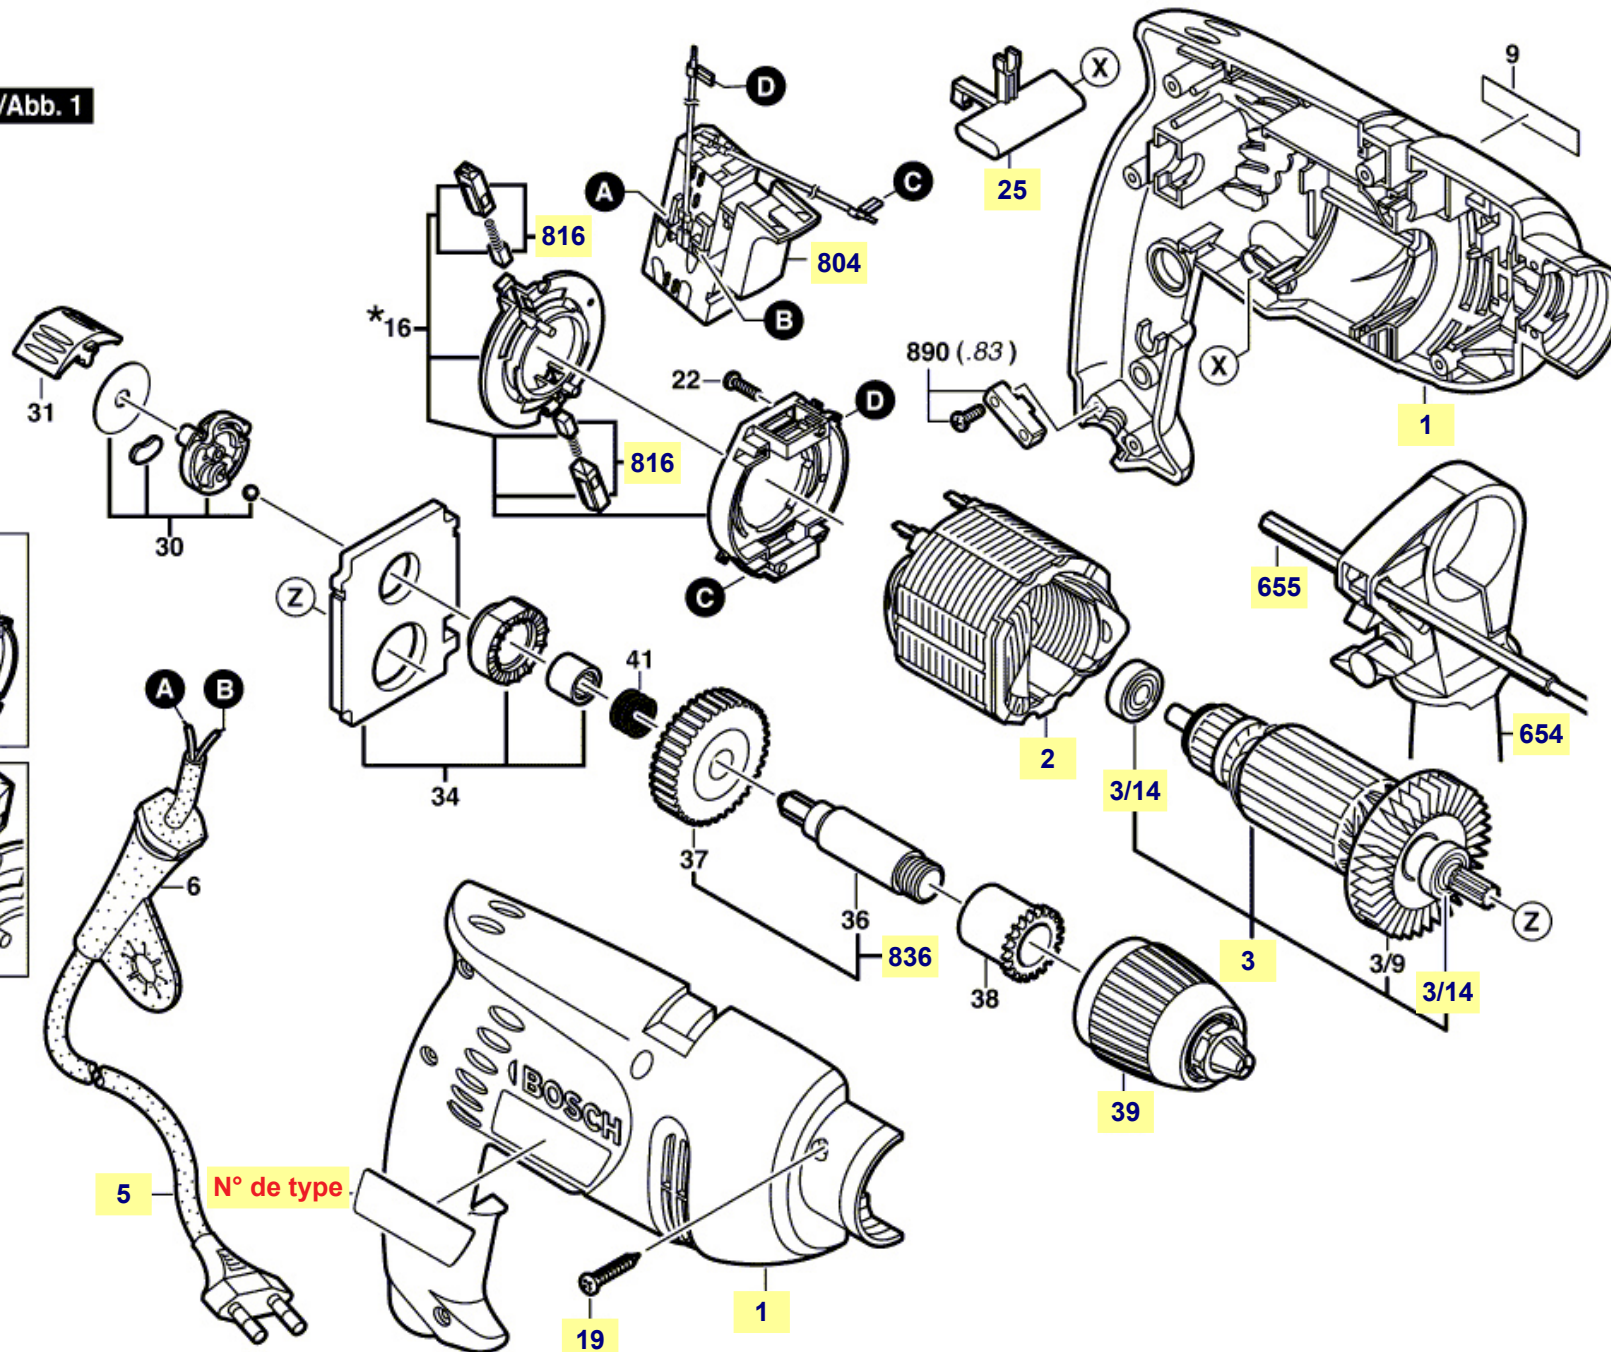

# Pièces détachées perceuse à percussion Bosch PSB 500 RE type 0 603 387 780

0 603 387 780

Stand } DB-8Z  
Issue } 09-06-16

**Fig./Abb. 1**

\* Montage  
assembly  
position de montage  
position de montage

## Nomenclature PSB 500 RE type 0 603 387 780

1	coque / boîtier
2	stator / bobine moteur
3	induit / rotor moteur
3/14	roulement à bille 8x22x7mm induit / rotor
5	câble d'alimentation
19	vis de fermeture coque
25	commutateur inverseur de sens de rotation
39	mandrin serrage rapide 13mm
654	poignée supplémentaire
655	butée de profondeur
804	interrupteur variateur de vitesse
816	balais carbon
836	broche de perçage / axe porte-mandrin

## Accessoires PSB 500 RE type 0 603 387 780

mandrin à clé 13mm

assortiment forêts multiconstruction

assortiment forêts à métaux

assortiment mèches à bois plates

assortiment forêts à pierre

La pièce que vous recherchez n'a pas de lien? Contactez nous!