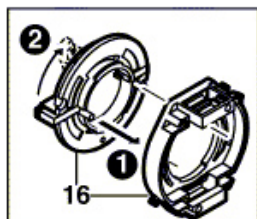

# Pièces détachées perceuse à percussion Bosch PSB 500 RE type 0 603 387 780

0 603 387 780

Stand } DB-8Z  
Issue } 09-06-16

**Fig./Abb. 1**

\* Montage  
assembly  
position de montage  
position de montage

## Nomenclature PSB 500 RE type 0 603 387 780

1	coque / boîtier
2	stator / bobine moteur
3	induit / rotor moteur
3/14	roulement à bille 8x22x7mm induit / rotor
5	câble d'alimentation
19	vis de fermeture coque
25	commutateur inverseur de sens de rotation
39	mandrin serrage rapide 13mm
654	poignée supplémentaire
655	butée de profondeur
804	interrupteur variateur de vitesse
816	balais carbon
836	broche de perçage / axe porte-mandrin

## Accessoires PSB 500 RE type 0 603 387 780

mandrin à clé 13mm

assortiment forêts multiconstruction

assortiment forêts à métaux

assortiment mèches à bois plates

assortiment forêts à pierre

La pièce que vous recherchez n'a pas de lien? Contactez nous!