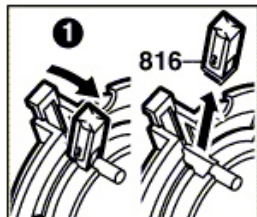

# Pièces détachées perceuse à percussion Bosch PSB 500 RE type 0 603 387 780

0 603 387 780

Stand } DB-8Z  
Issue } 09-06-16

**Fig./Abb. 1**

\* Montage  
assembly  
position de montage  
position de montage

## Nomenclature PSB 500 RE type 0 603 387 780

1	coque / boîtier
2	stator / bobine moteur
3	induit / rotor moteur
3/14	roulement à bille 8x22x7mm induit / rotor
5	câble d'alimentation
19	vis de fermeture coque
25	commutateur inverseur de sens de rotation
39	mandrin serrage rapide 13mm
654	poignée supplémentaire
655	butée de profondeur
804	interrupteur variateur de vitesse
816	balais carbon
836	broche de perçage / axe porte-mandrin

## Accessoires PSB 500 RE type 0 603 387 780

mandrin à clé 13mm

assortiment forêts multiconstruction

assortiment forêts à métaux

assortiment mèches à bois plates

assortiment forêts à pierre

La pièce que vous recherchez n'a pas de lien? Contactez nous!