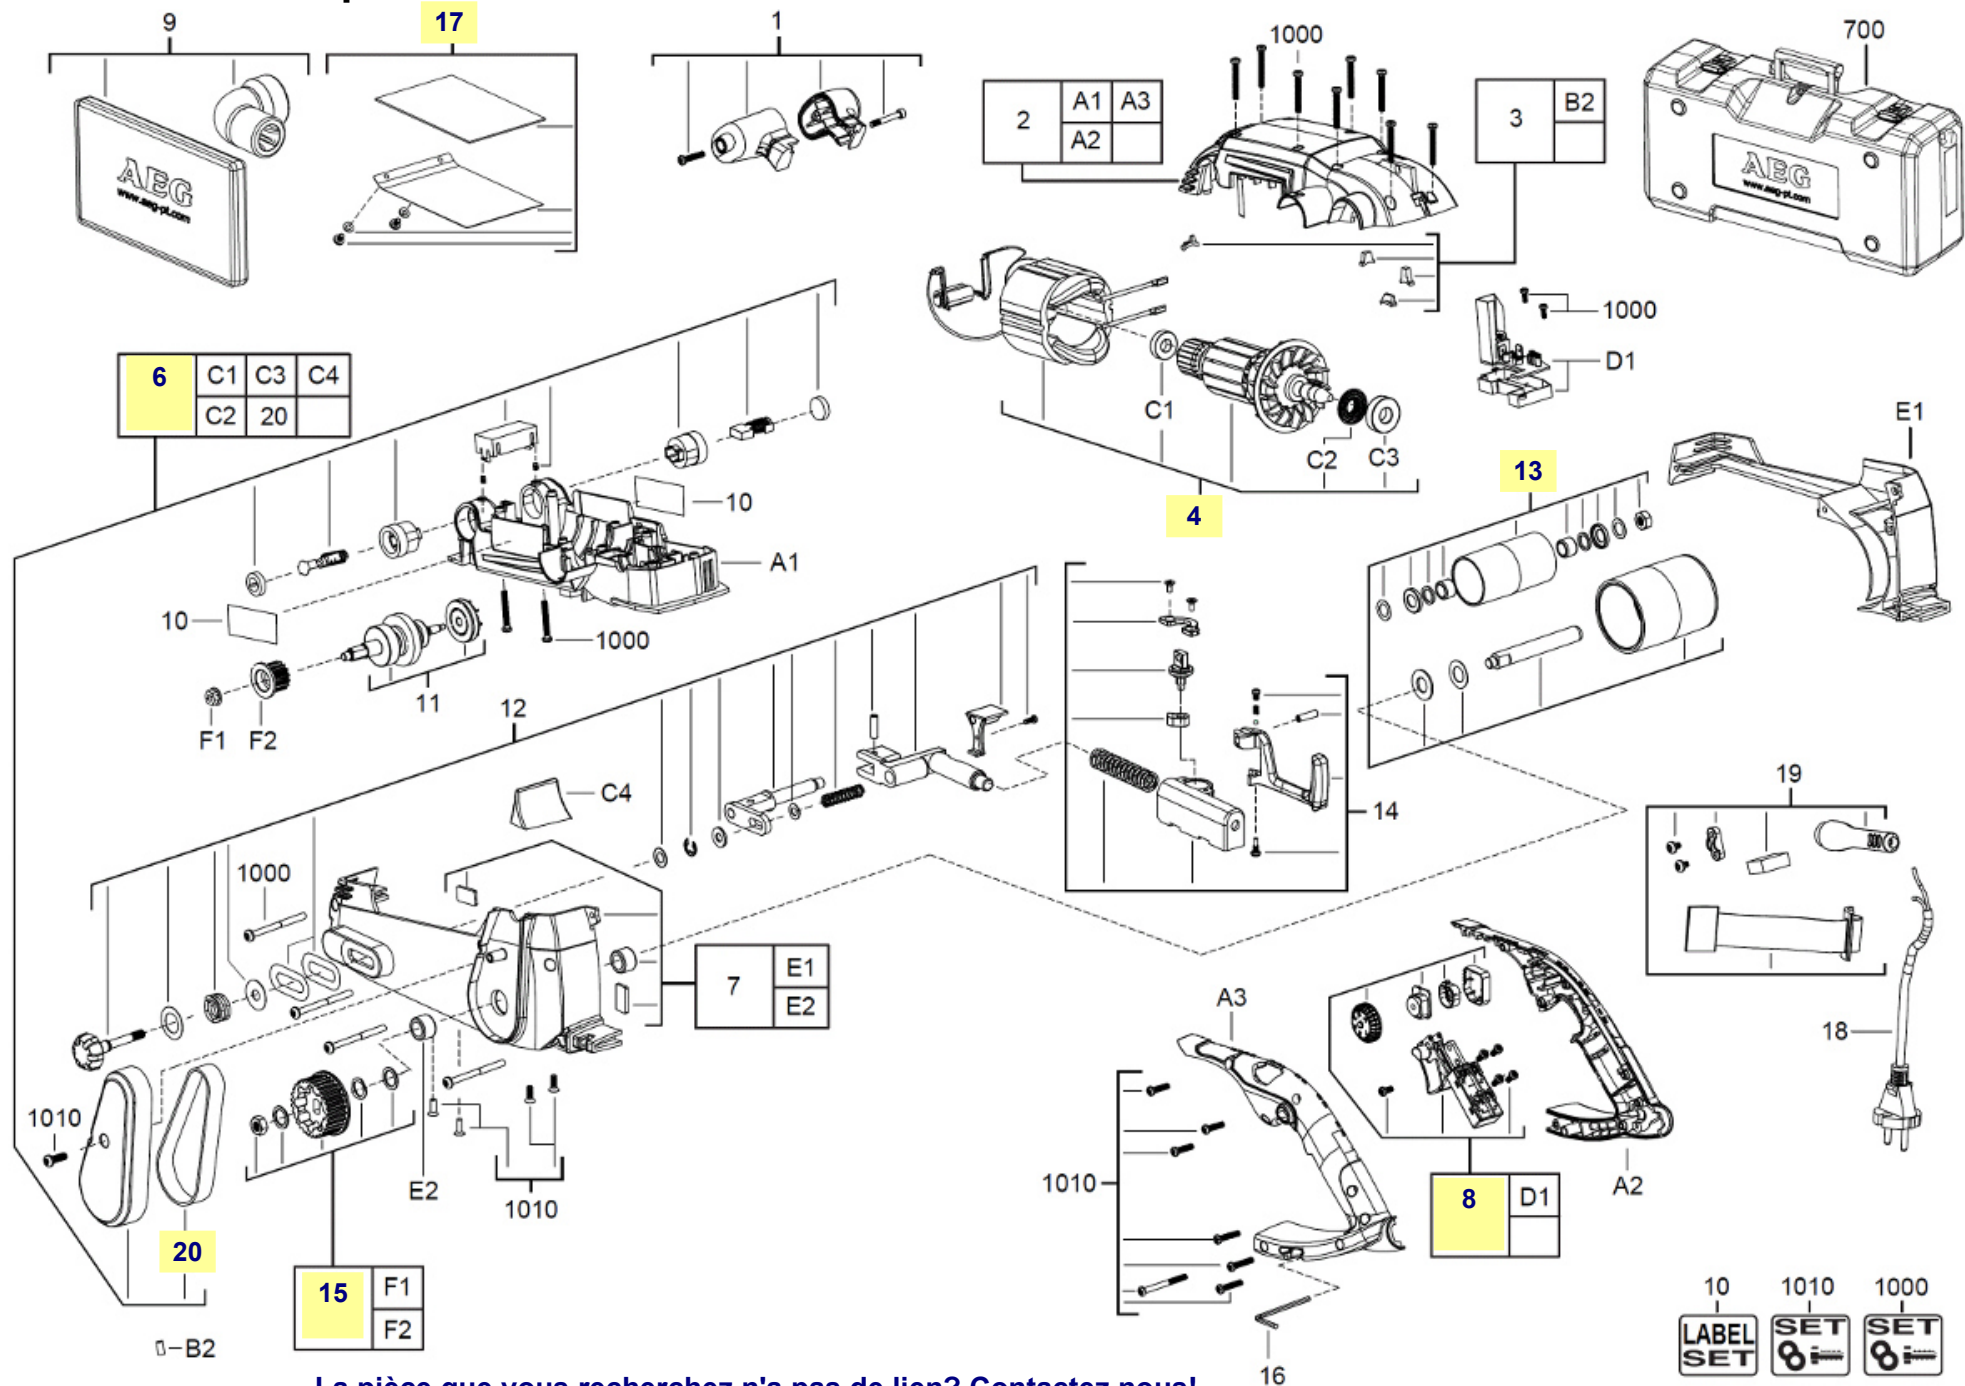

Pièces détachées ponceuse à bande HBS 1000 E - AEG Id.-Nr 4000413190

La pièce que vous recherchez n'a pas de lien? Contactez nous!