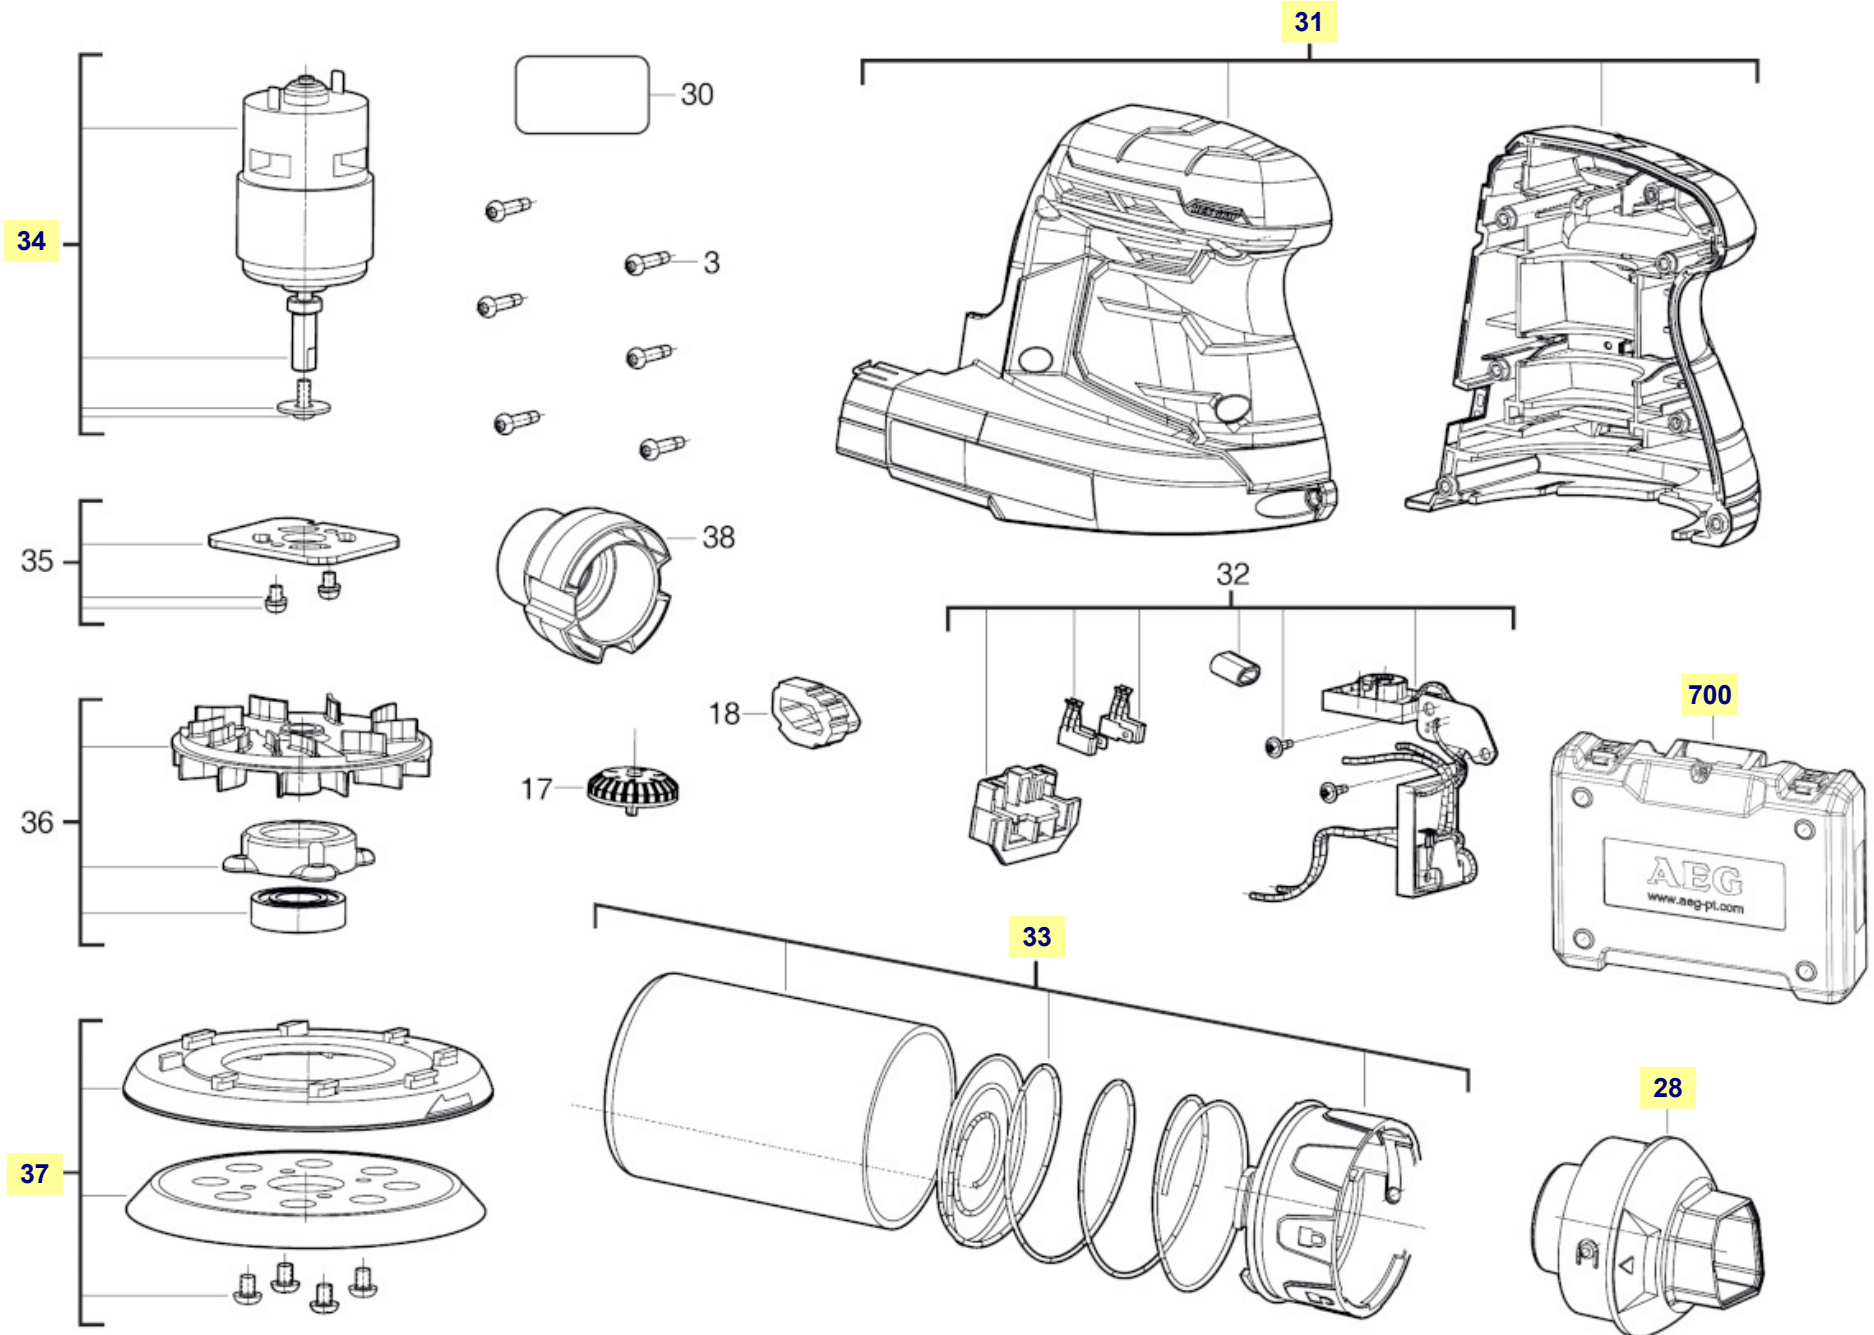

Pièces détachées ponceuse orbitale BEX18-125-0 AEG Typ 4000452183

Moteur, plateau de ponçage, coque, sac à poussière... Tout pour la réparation de votre ponceuse

La pièce que vous recherchez n'a pas de lien? Contactez nous!

Nomenclature BEX18-125-0 AEG Typ 4000452183

28	adaptateur pour sac à poussière
31	coque boîtier plastique
33	sac collecteur à poussière
34	moteur à courant continu
37	plateau de ponçage avec système auto-agrippant
700	valise de transport