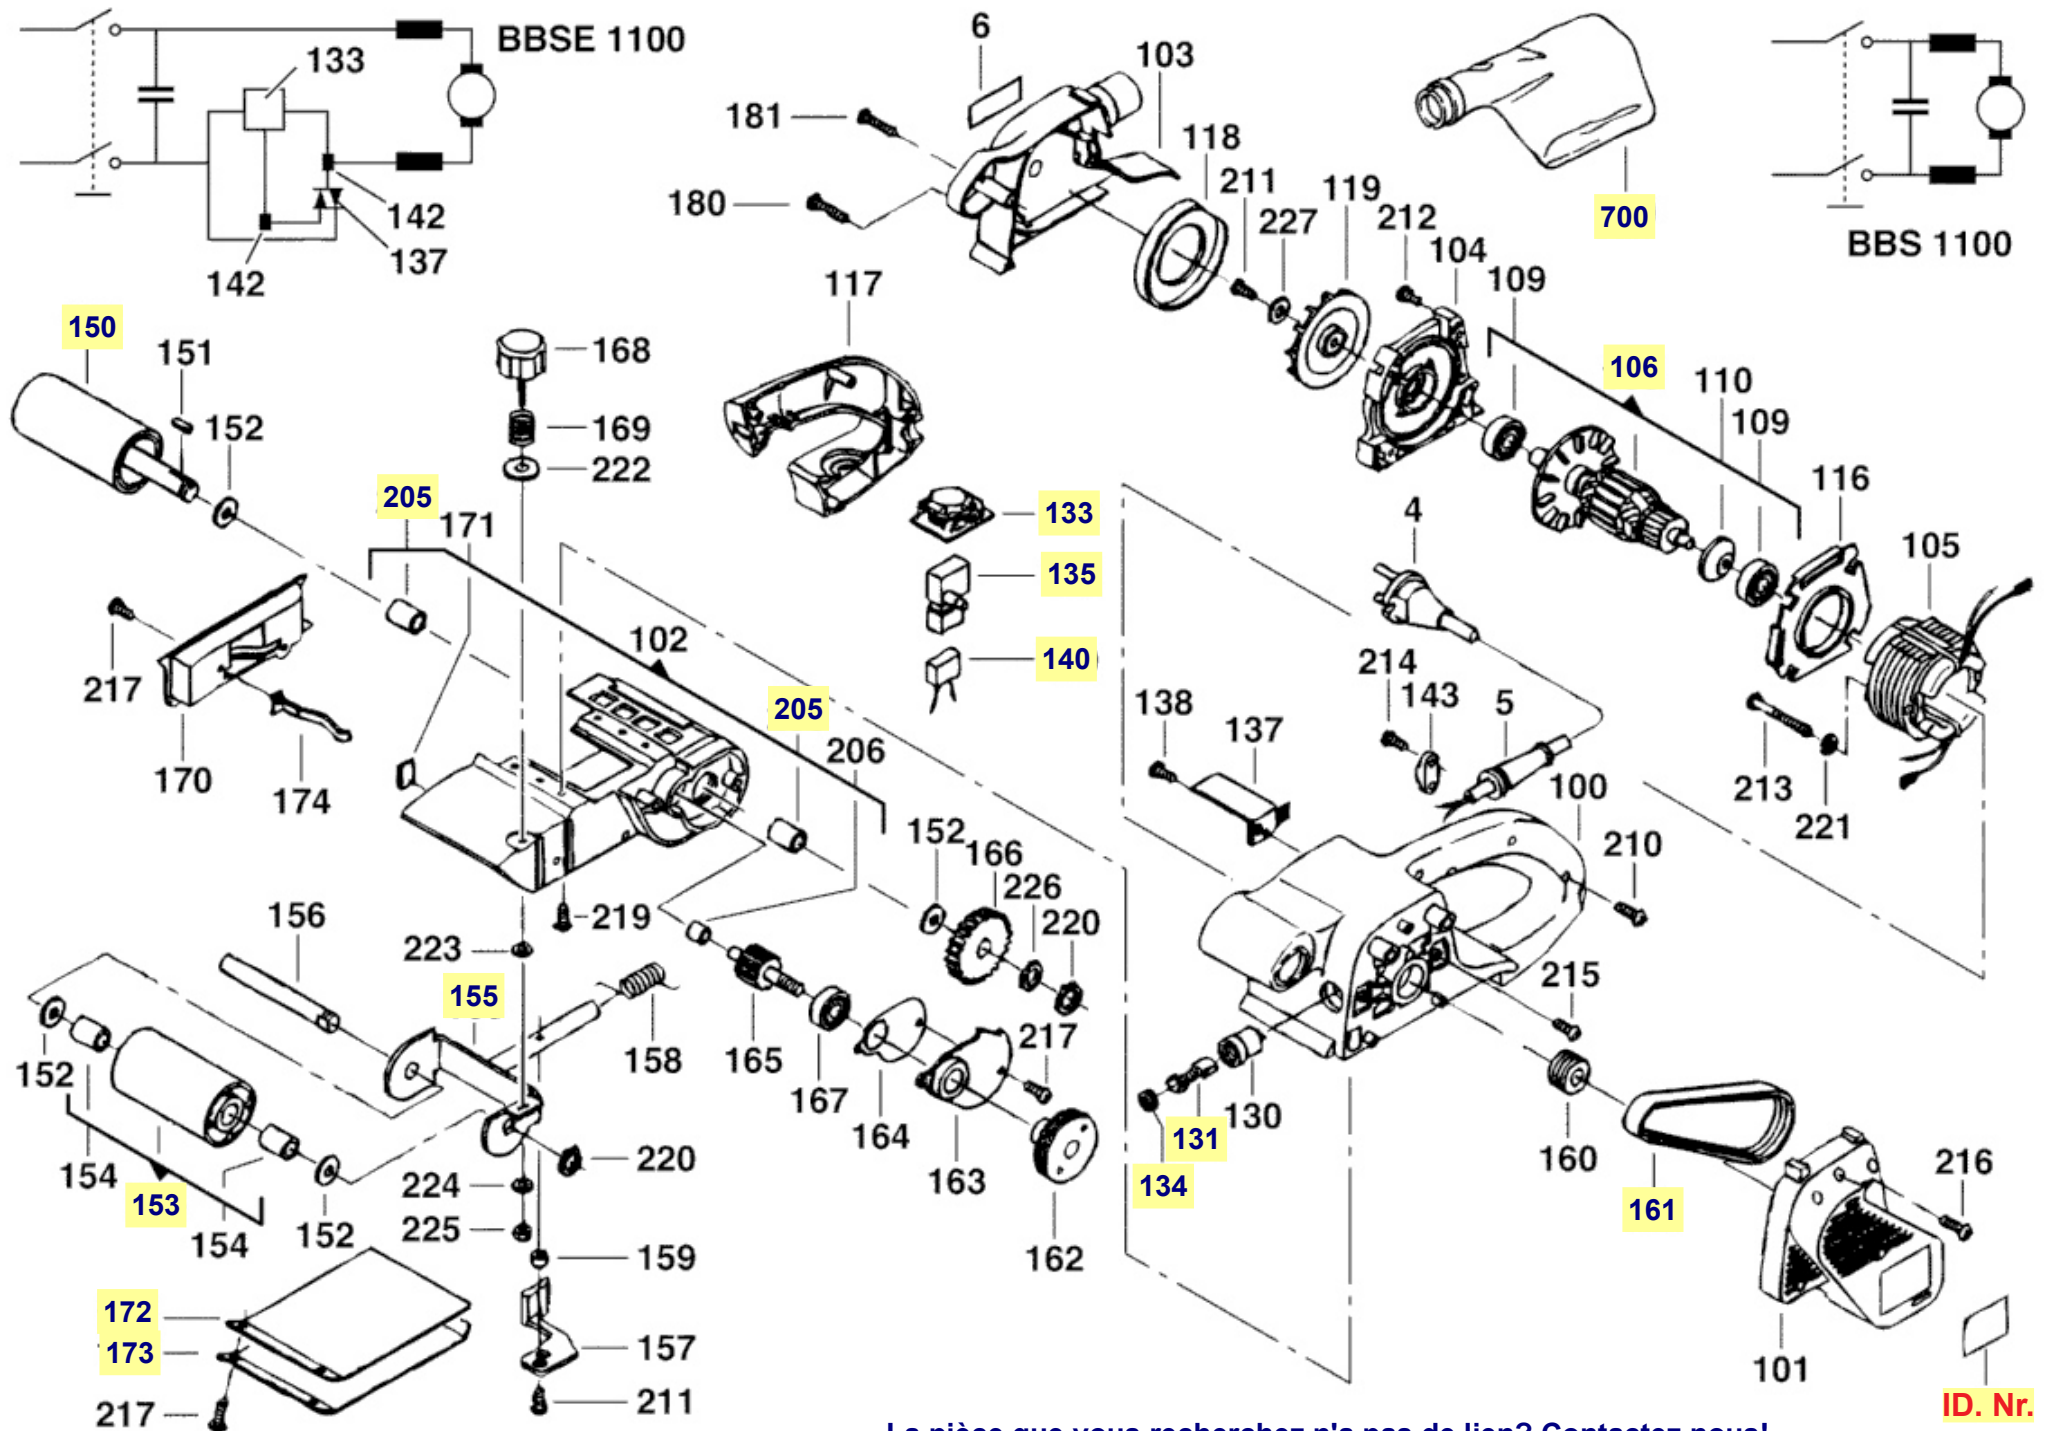

Pièces détachées ponceuse à bande BBSE1100 AEG Id. Nr. 4000413531

La pièce que vous recherchez n'a pas de lien? Contactez nous!

ID. Nr.

accessoires ponceuse à bande BBSE1100 AEG Id. Nr. 4000413531

3x bandes abrasives 100x560mm

10x bandes abrasives 100x560mm