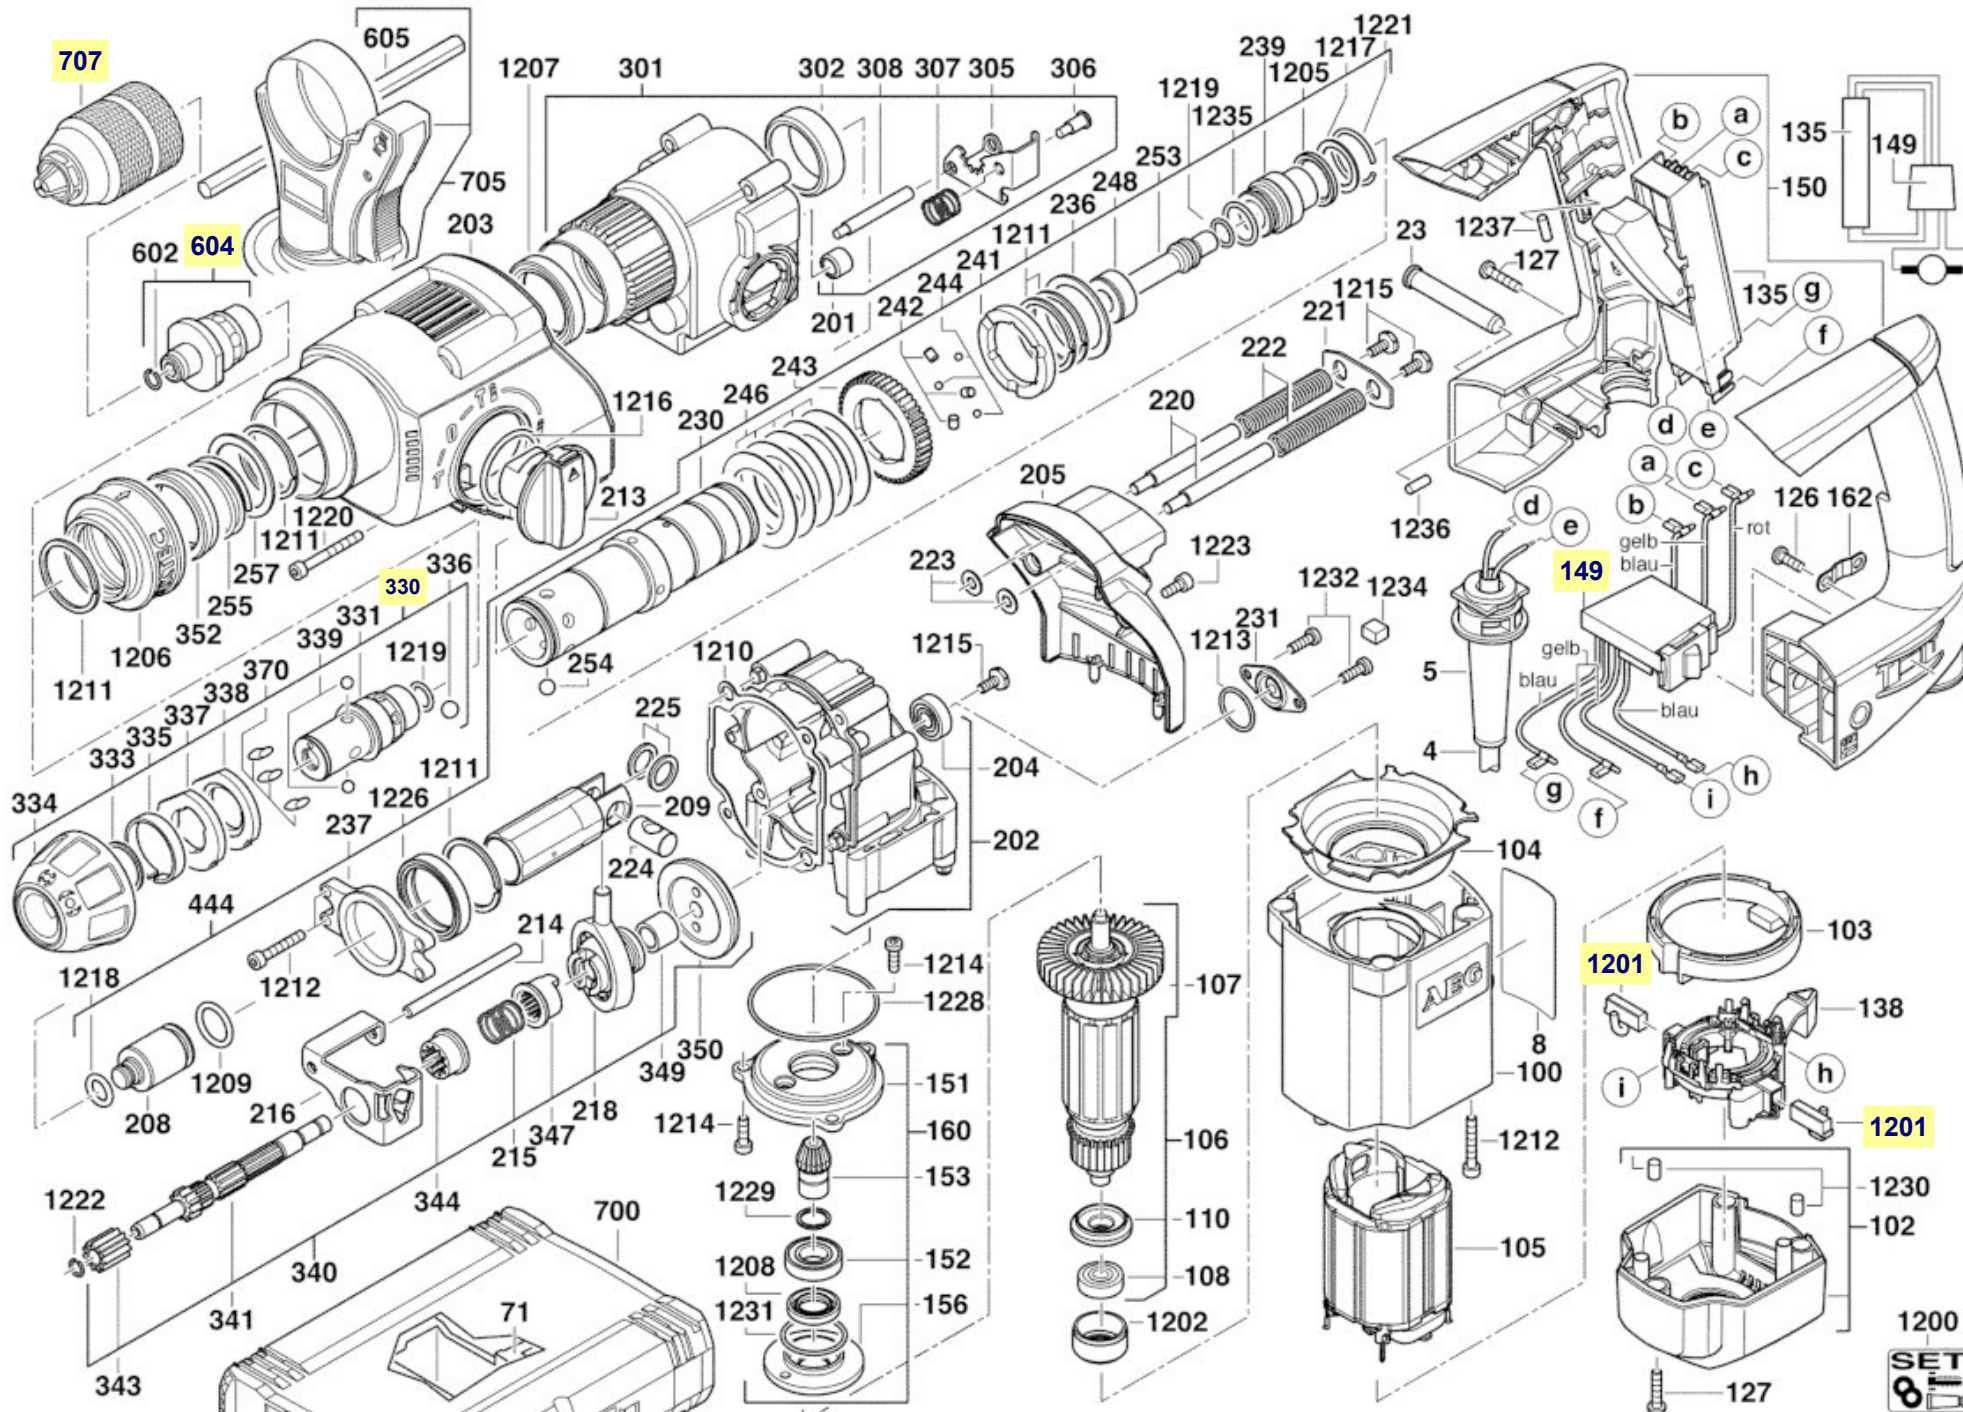

# Pièces détachées perforateur SDS plus BH26LXE AEG Id.-Nr 4000384693

La pièce que vous recherchez n'a pas de lien? Contactez nous!

## Nomenclature perforateur SDS plus BH26LXE AEG Id.-Nr 4000384693

149	Module électrique réf. 4931384663
330	Porte-outil SDS plus réf. 4931384684
604	Adaptateur mandrin réf. 621194001
707	Mandrin à serrage rapide réf. 4932376531
1201	Jeu de balais charbon réf. 4931392459