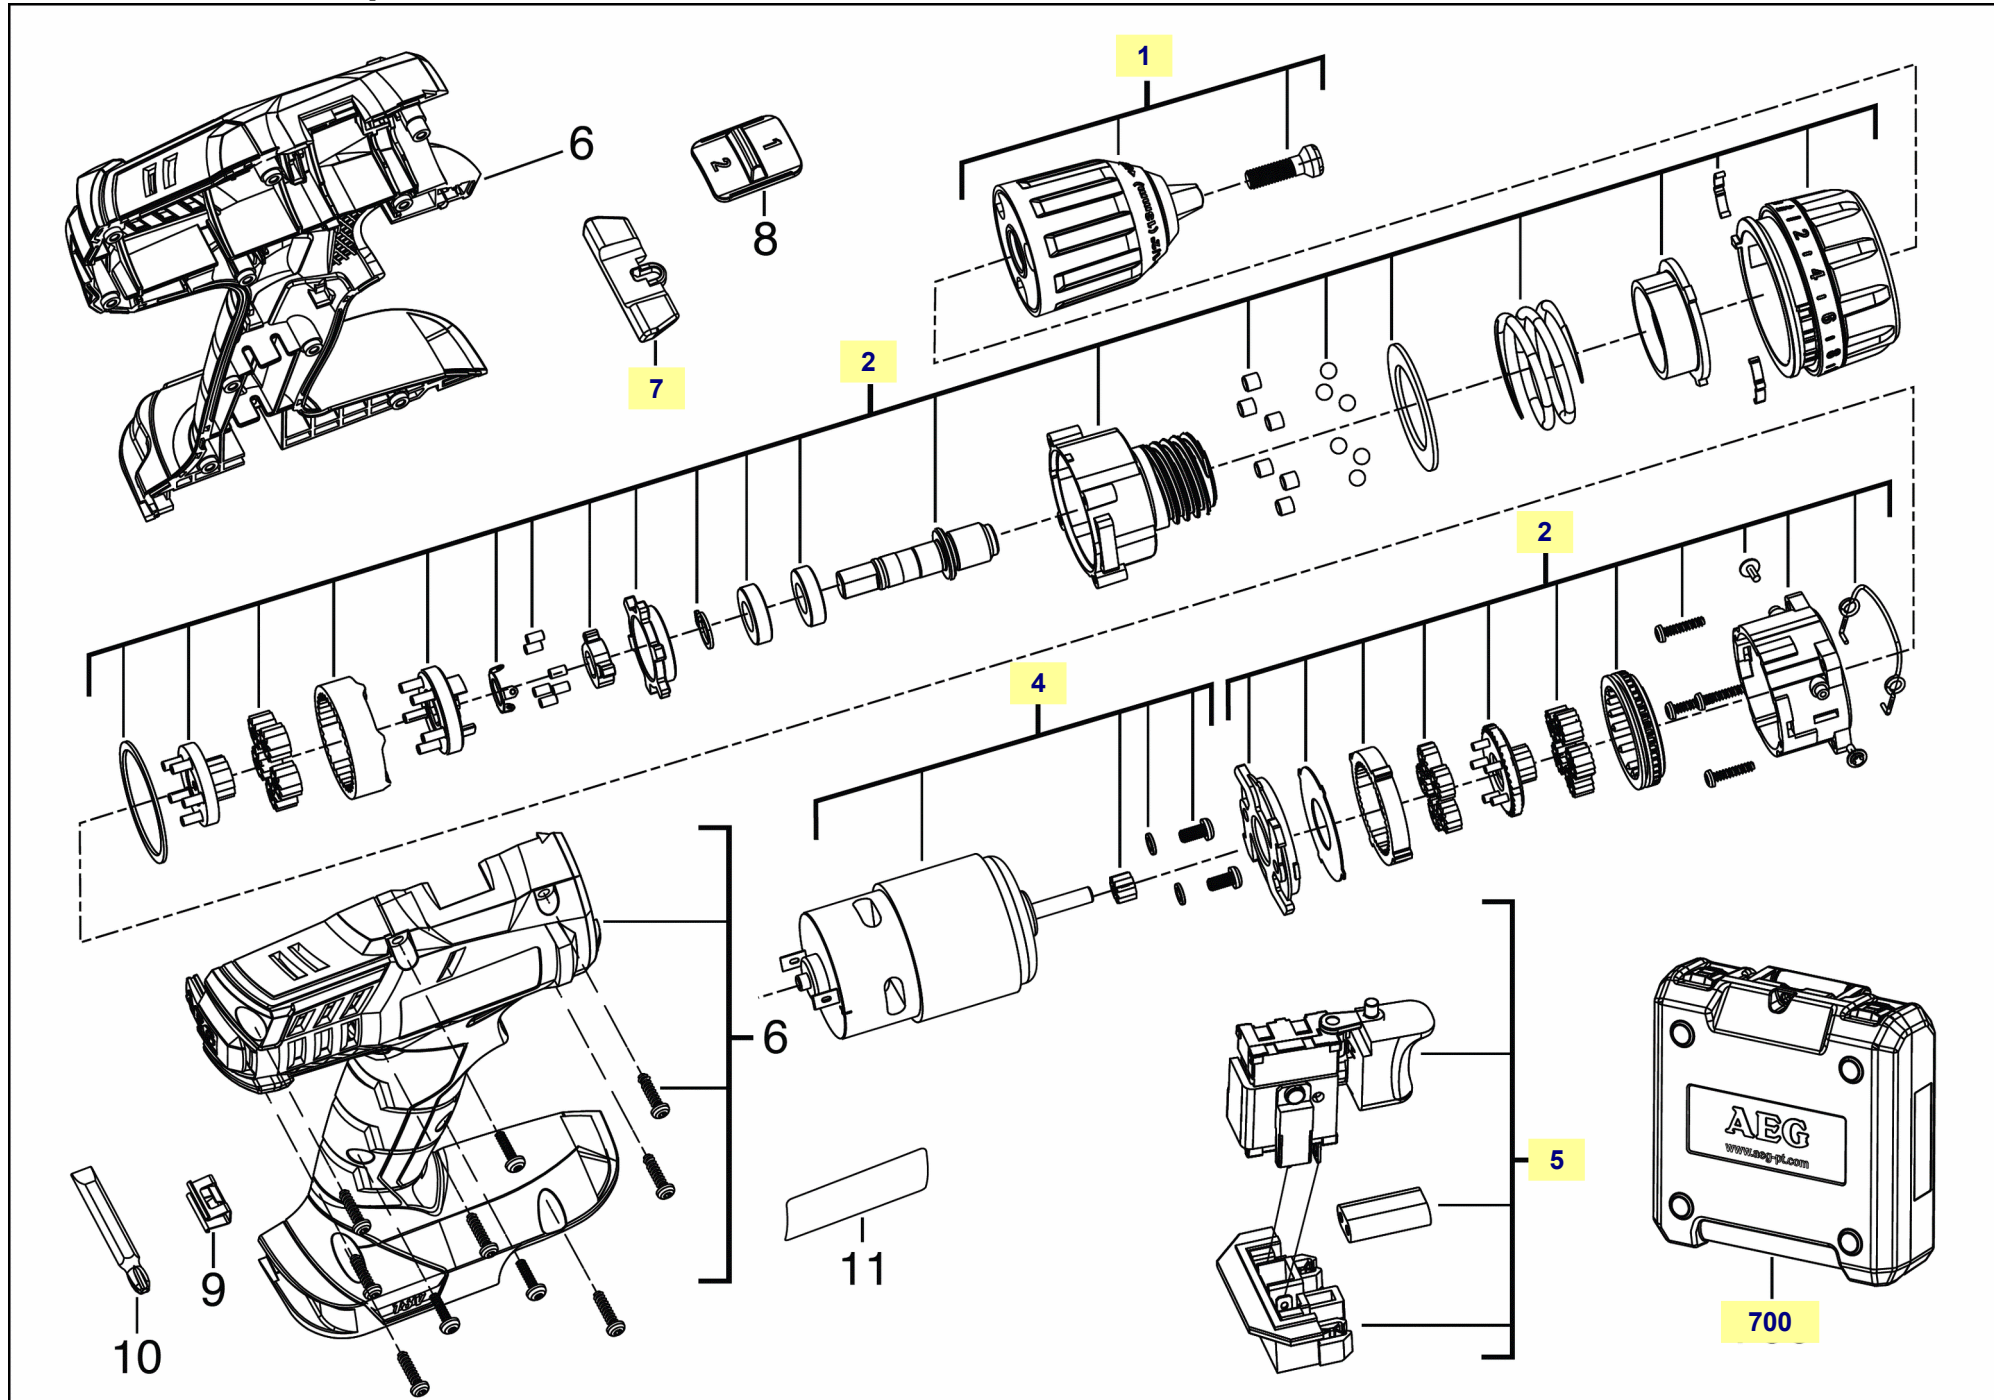

# Pièces détachées perceuse-visseuse JP2B18LI-152B - AEG Id.-Nr 433941

La pièce que vous recherchez n'a pas de lien? Contactez nous!

## Pièces détachées perceuse-visseuse JP2B18LI-152B - AEG Id.-Nr 433941

1	mandrin à serrage rapide 13mm réf. 4931440638
2	boite d'engrenages de transmission avec deux vitesses réf. 4931435604
4	moteur 18V courant continu réf. 4931435594
5	interrupteur - variateur électronique réf. 4931440699
7	curseur de commande inverseur de sens de rotation réf. 4931440630
700	valise de transport réf. 4931435600

La pièce que vous recherchez n'a pas de lien? Contactez nous!