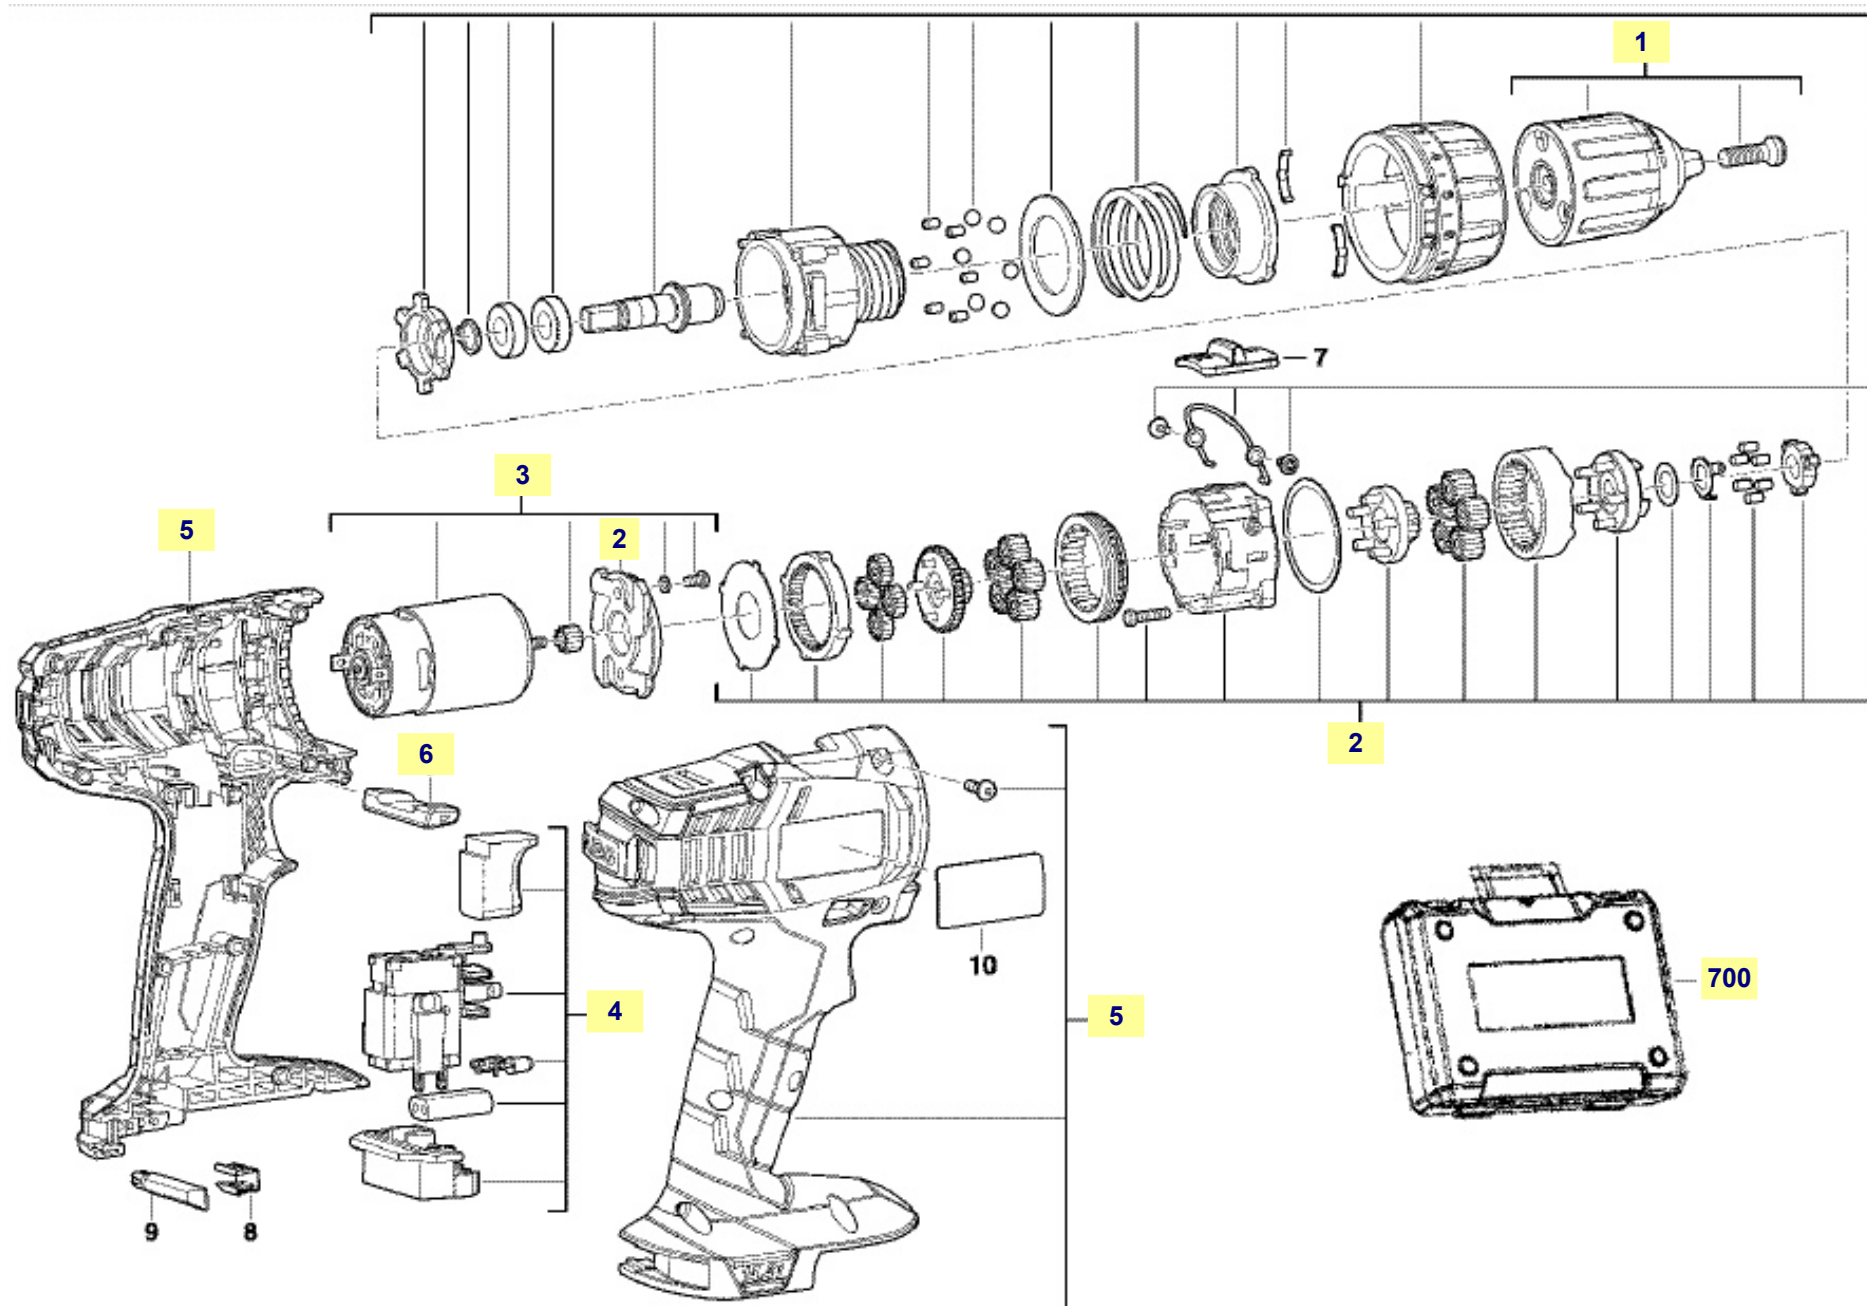

## Pièces détachées perceuse-visseuse BS14G2LI-152C - AEG Id.-Nr 4000433018

La pièce que vous recherchez n'a pas de lien? Contactez nous!

## Nomenclature BS14G2LI-152C - AEG Id.-Nr 4000433018

1	mandrin 1,5 - 13mm
2	boite de transmission 2 vitesses
3	moteur
4	interrupteur / variateur électronique de régime
5	coquille / boîtier
6	curseur de commande inverseur sens de rotation
700	mallette de transport