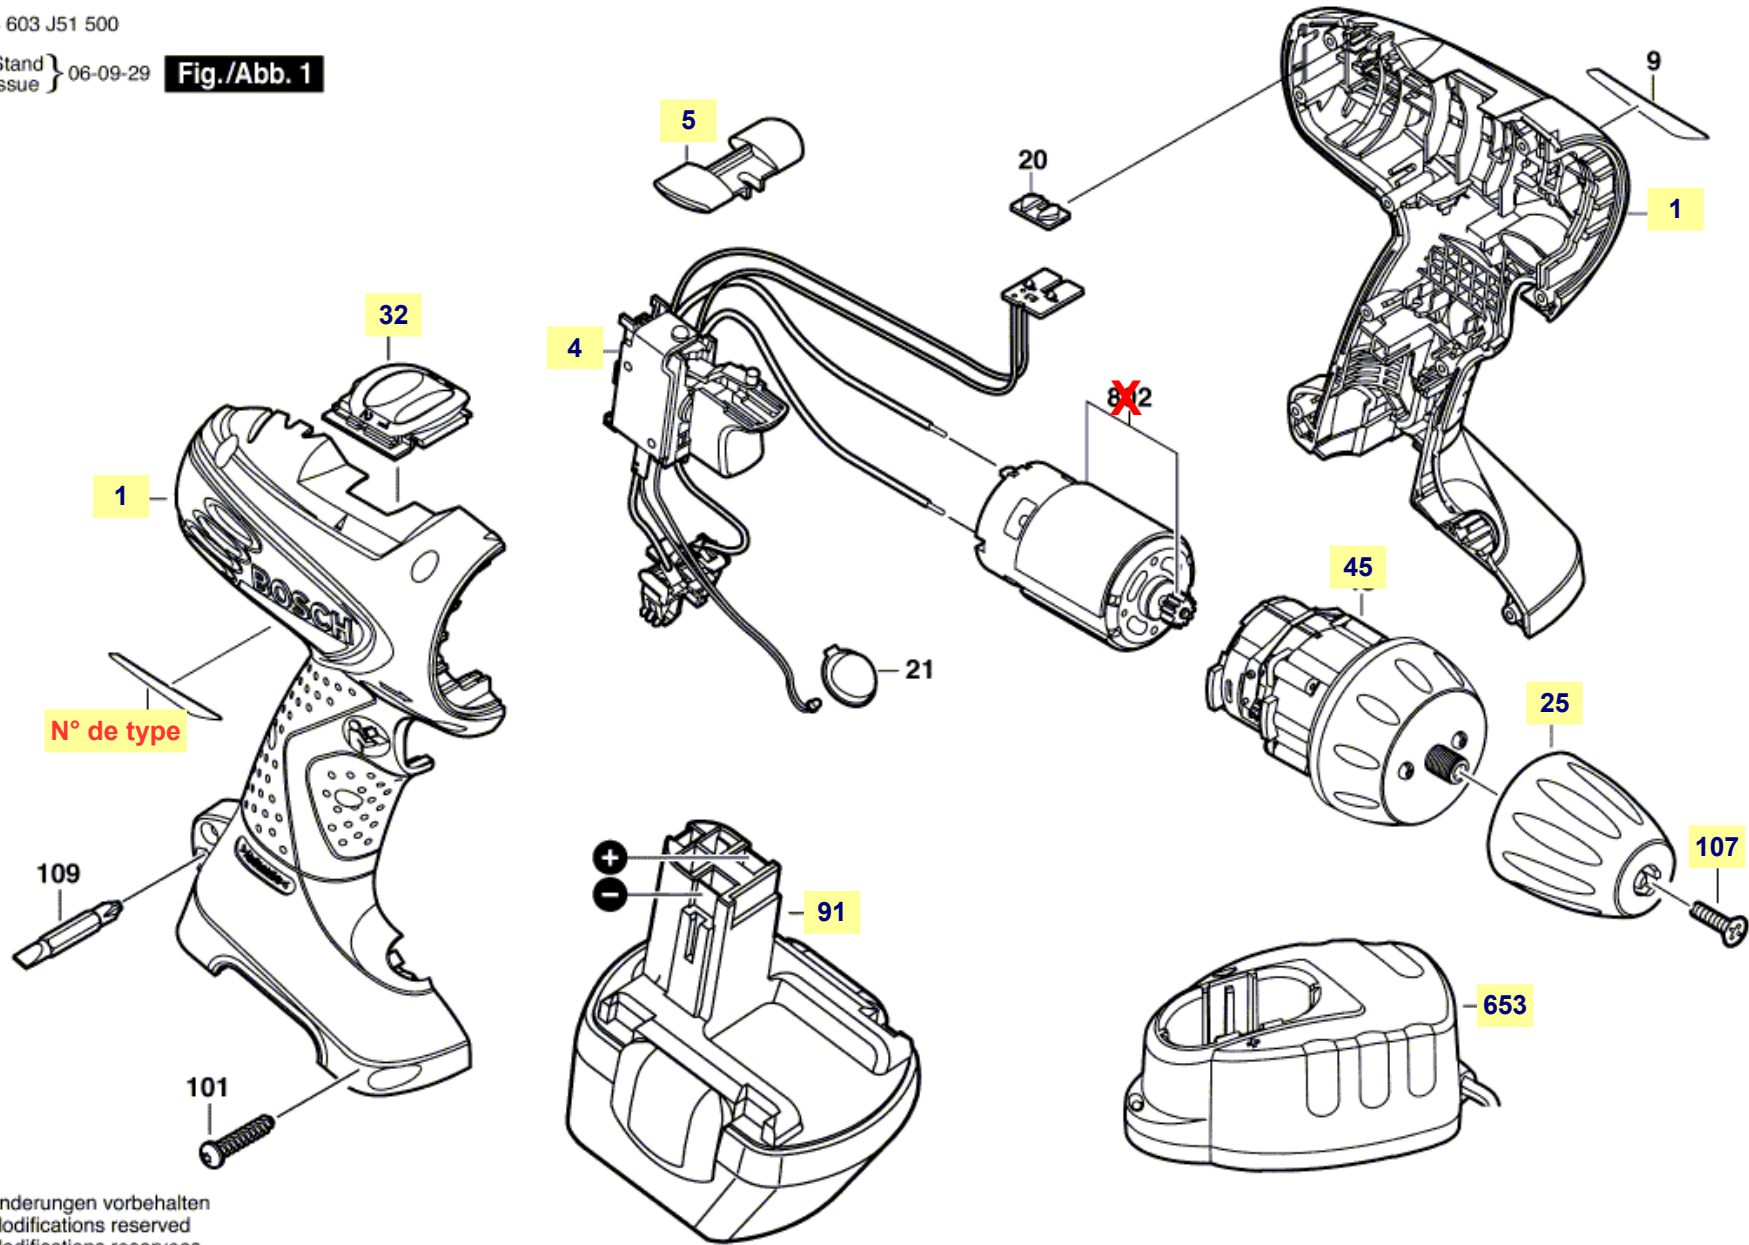

Pièces détachées perceuse-visseuse PSR 12-2 Bosch type 3 603 J51 500

3 603 J51 500

Stand } 06-09-29 Fig./Abb. 1
Issue }

Änderungen vorbehalten
Modifications reserved
Modifications reserves
Salvo modificaciones

La pièce que vous recherchez n'a pas de lien? Contactez nous!

Pièces détachées perceuse-visseuse PSR 12-2 Bosch type 3 603 J51 500

forêts multiconstruction

embouts de vissage

mèche à façonner

forêts diamant pour carrelage